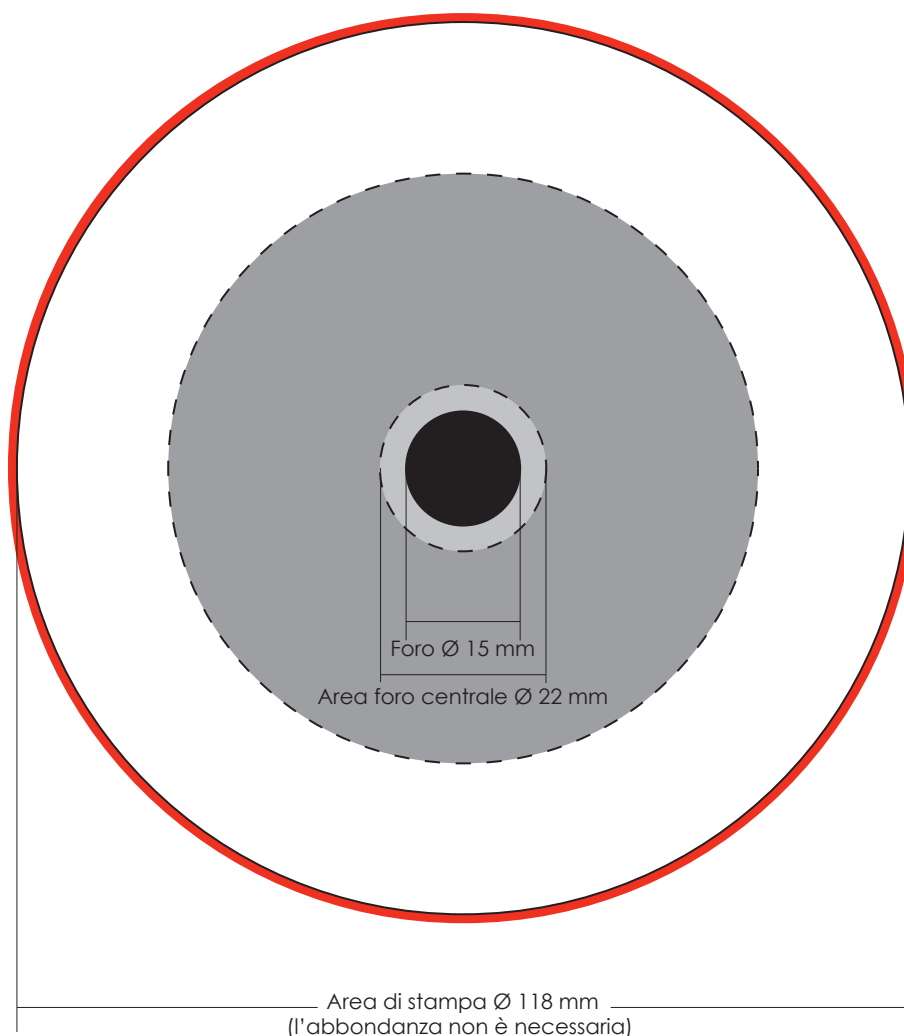

Specifiche Tecniche

Serigrafia CD/DVD silhouette

-  = dimensione totale CD/DVD (Ø 120 mm)
-  = dimensione area di stampa comprensiva di area silver (Ø 118 mm)
-  = area non stampabile foro centrale (Ø 22 mm)
-  = dimensione area silver (Ø 78 mm)

GRAFICA CORRETTA **GRAFICA SCORRETTA**

Caratteristiche del file grafico:

- File in quadricromia (CMYK)
- Risoluzione minima 300 Dpi

Specifiche della stampa su disco:

- Spessore minimo linee in positivo: 0,25 pt
- Spessore minimo linee in negativo: 0,75 pt
- Altezza minima dei caratteri: 5 pt
- Altezza minima dei caratteri in negativo: 7 pt
- Densità minima colore: 10%
- **NOTA: al fine di ottenere una miglior resa di stampa, si consiglia di realizzare il colore nero con le seguenti percentuali: C 80 M 60 Y 60 K 100**