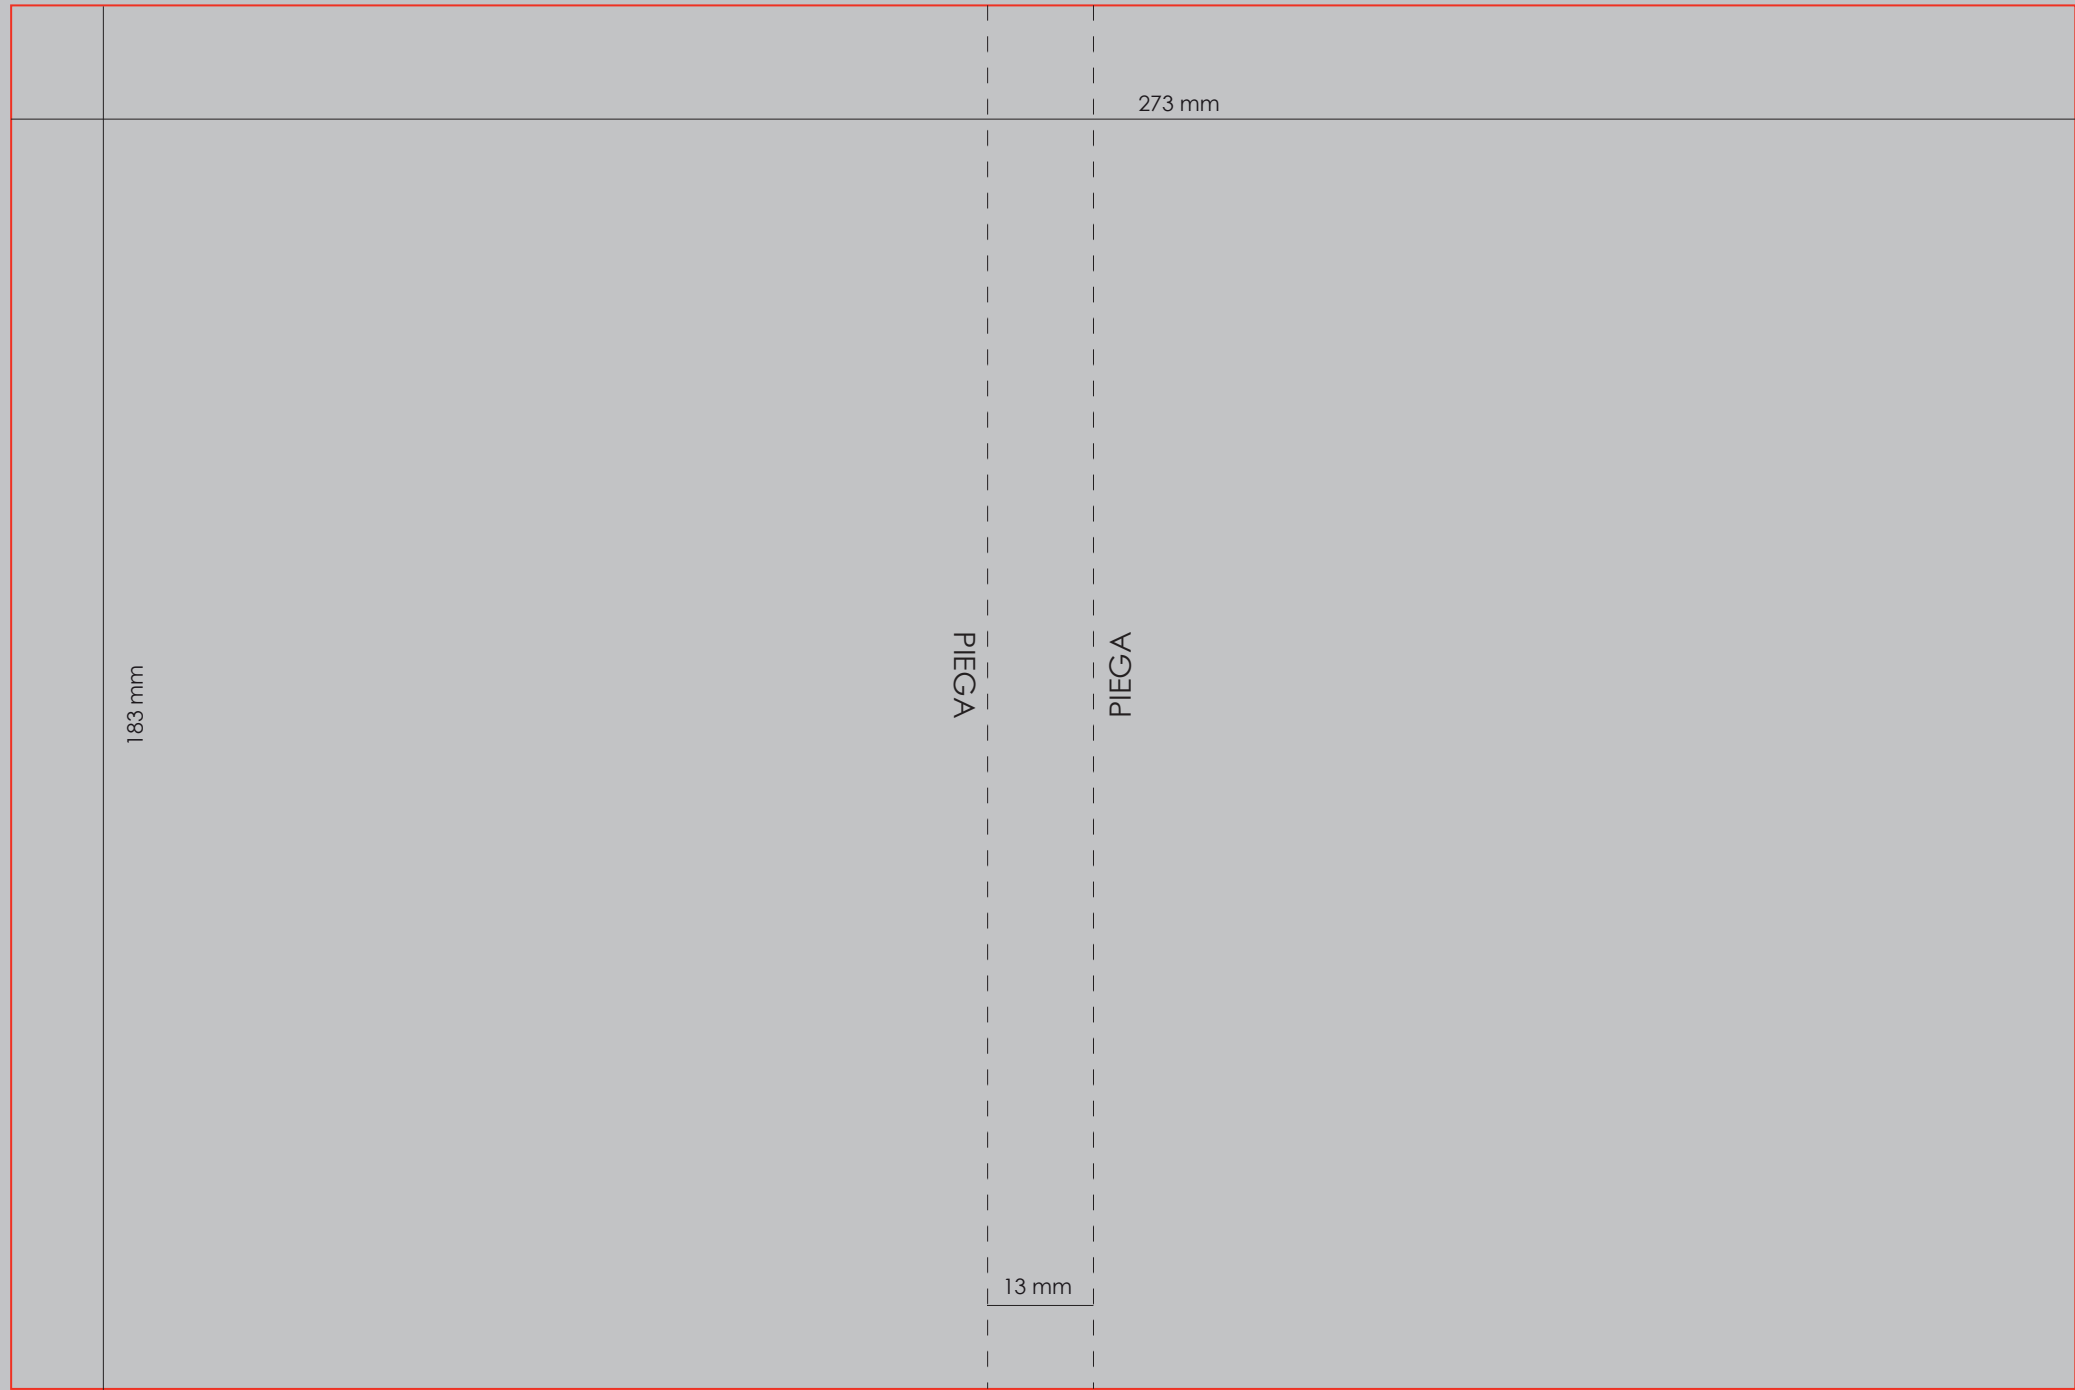

## Specifiche Tecniche

Fascetta DVD box solo fronte

 = dimensione totale area di stampa 273 x 183 mm

 = abbondanza da aggiungere

 = indicare i crocini di taglio

### **Caratteristiche del file grafico:**

- File in quadricromia (CMYK)
- Risoluzione minima 300 Dpi

### **Specifiche della stampa su carta:**

- Spessore minimo linee in positivo: 0,2 mm
- Spessore minimo linee in negativo: 0,3 mm
- Altezza minima dei caratteri: 4 pt
- Altezza minima dei caratteri in negativo: 5 pt
- **NOTA: al fine di ottenere una miglior resa di stampa, si consiglia di realizzare il colore nero con le seguenti percentuali: C 80 M 60 Y 60 K 100**

### **Formato del file:**

- PDF (qualità tipografica)
- PSD (livelli di testo rasterizzati)
- EPS (font e scritte vettorializzati)
- Illustrator (font e scritte vettorializzati)
- Tiff

183 mm

273 mm

PIEGA