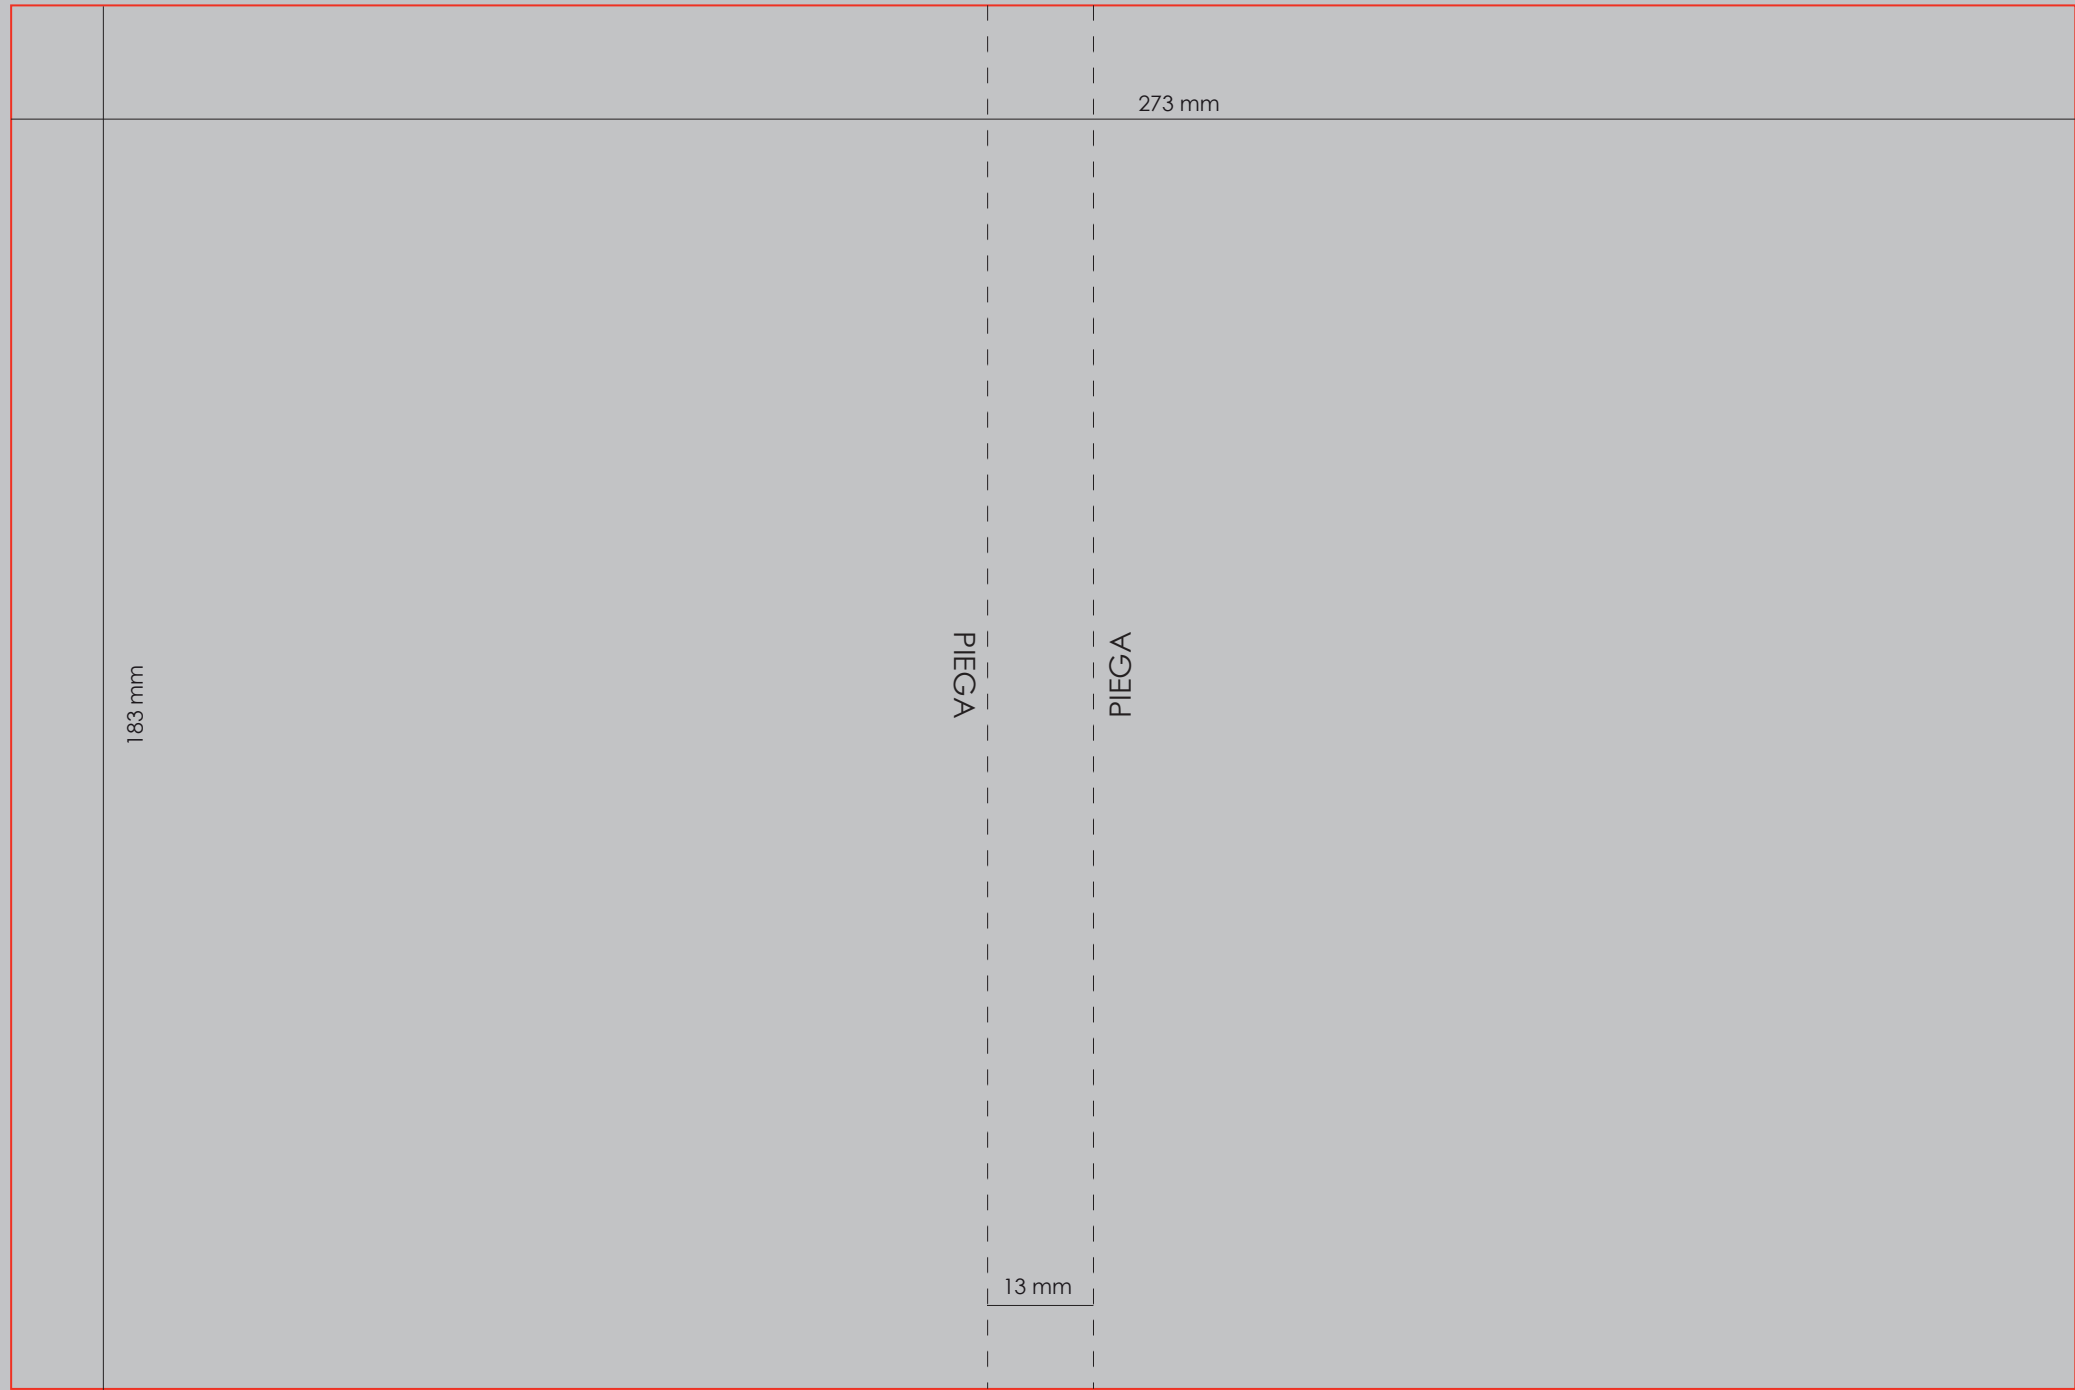

Specifiche Tecniche

Fascetta DVD box fronte/retro

 = dimensione totale area di stampa 273 x 183 mm

 = abbondanza da aggiungere

 = indicare i crocini di taglio

Caratteristiche del file grafico:

- File in quadricromia (CMYK)
- Risoluzione minima 300 Dpi

Specifiche della stampa su carta:

- Spessore minimo linee in positivo: 0,2 mm
- Spessore minimo linee in negativo: 0,3 mm
- Altezza minima dei caratteri: 4 pt
- Altezza minima dei caratteri in negativo: 5 pt
- **NOTA: al fine di ottenere una miglior resa di stampa, si consiglia di realizzare il colore nero con le seguenti percentuali: C 80 M 60 Y 60 K 100**

Formato del file:

- PDF (qualità tipografica)
- PSD (livelli di testo rasterizzati)
- EPS (font e scritte vettorializzati)
- Illustrator (font e scritte vettorializzati)
- Tiff

183 mm

273 mm

PIEGA

PIEGA

13 mm

183 mm

273 mm

PIEGA

PIEGA

13 mm