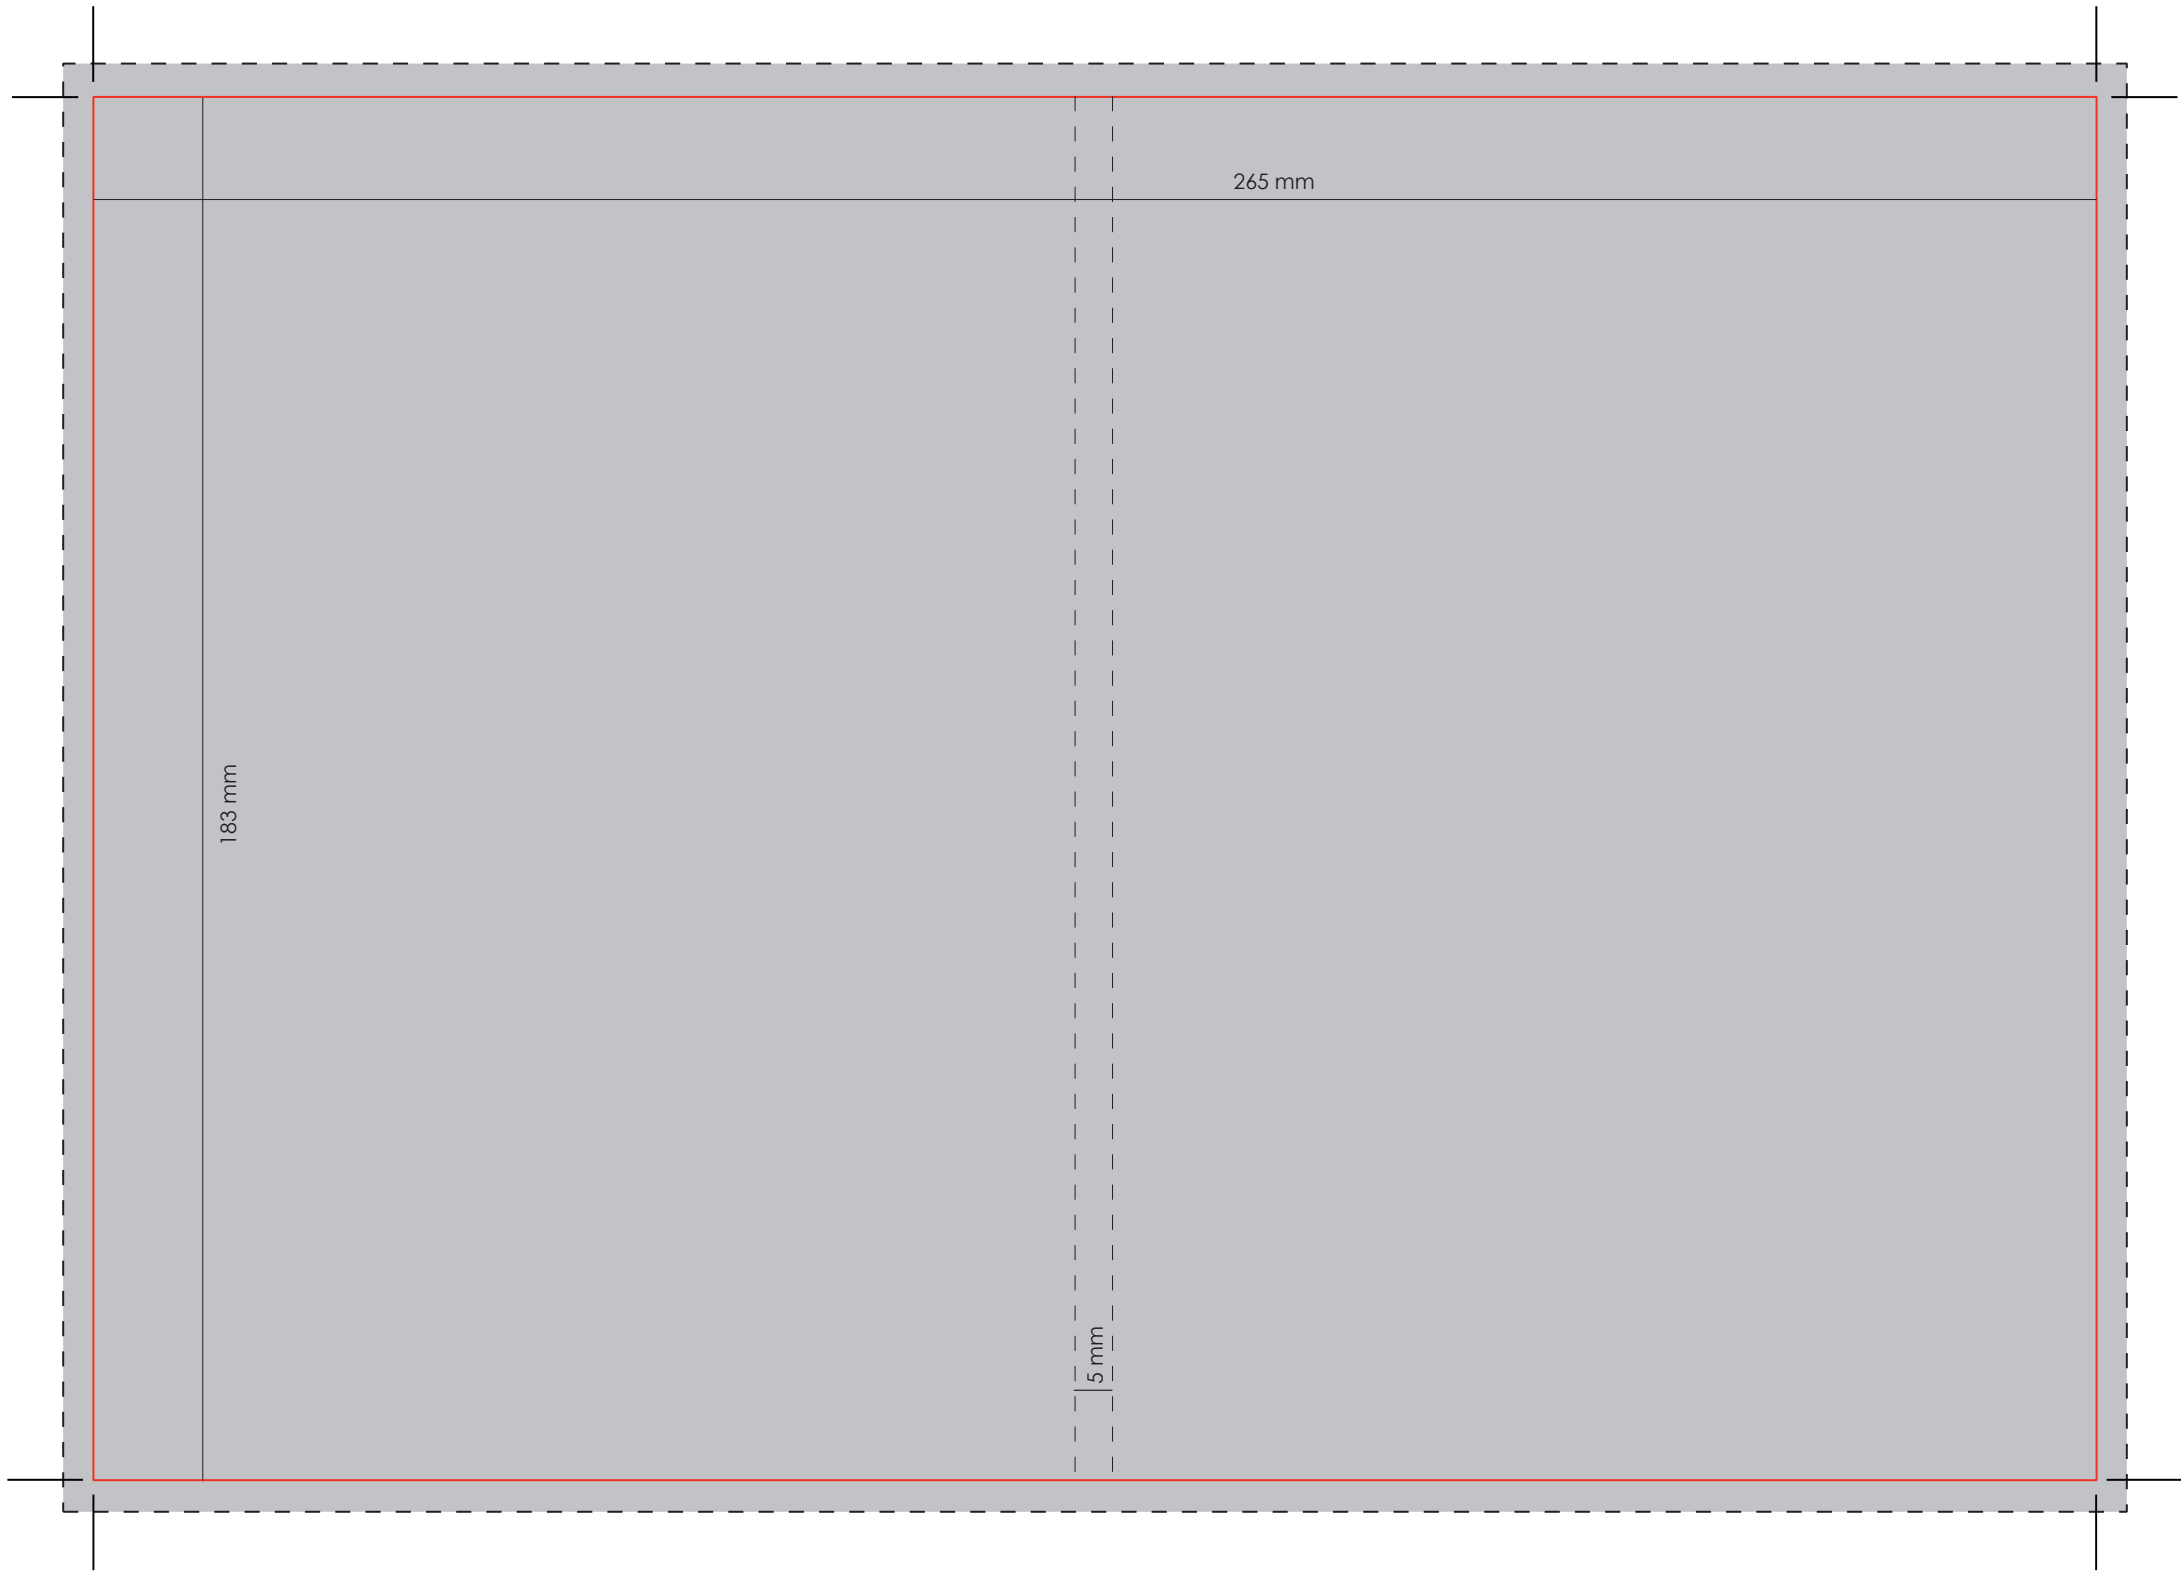

Specifiche Tecniche

Fascetta DVD box slim fronte/retro

 = dimensione totale area di stampa 265 x 183 mm

 = abbondanza da aggiungere

 = indicare i crocini di taglio

Caratteristiche del file grafico:

- File in quadricromia (CMYK)
- Risoluzione minima 300 Dpi

Specifiche della stampa su carta:

- Spessore minimo linee in positivo: 0,2 mm
- Spessore minimo linee in negativo: 0,3 mm
- Altezza minima dei caratteri: 4 pt
- Altezza minima dei caratteri in negativo: 5 pt
- **NOTA: al fine di ottenere una miglior resa di stampa, si consiglia di realizzare il colore nero con le seguenti percentuali: C 80 M 60 Y 60 K 100**

Formato del file:

- PDF (qualità tipografica)
- PSD (livelli di testo rasterizzati)
- EPS (font e scritte vettorializzati)
- Illustrator (font e scritte vettorializzati)
- Tiff

183 mm

265 mm

5 mm

183 mm

265 mm

5 mm