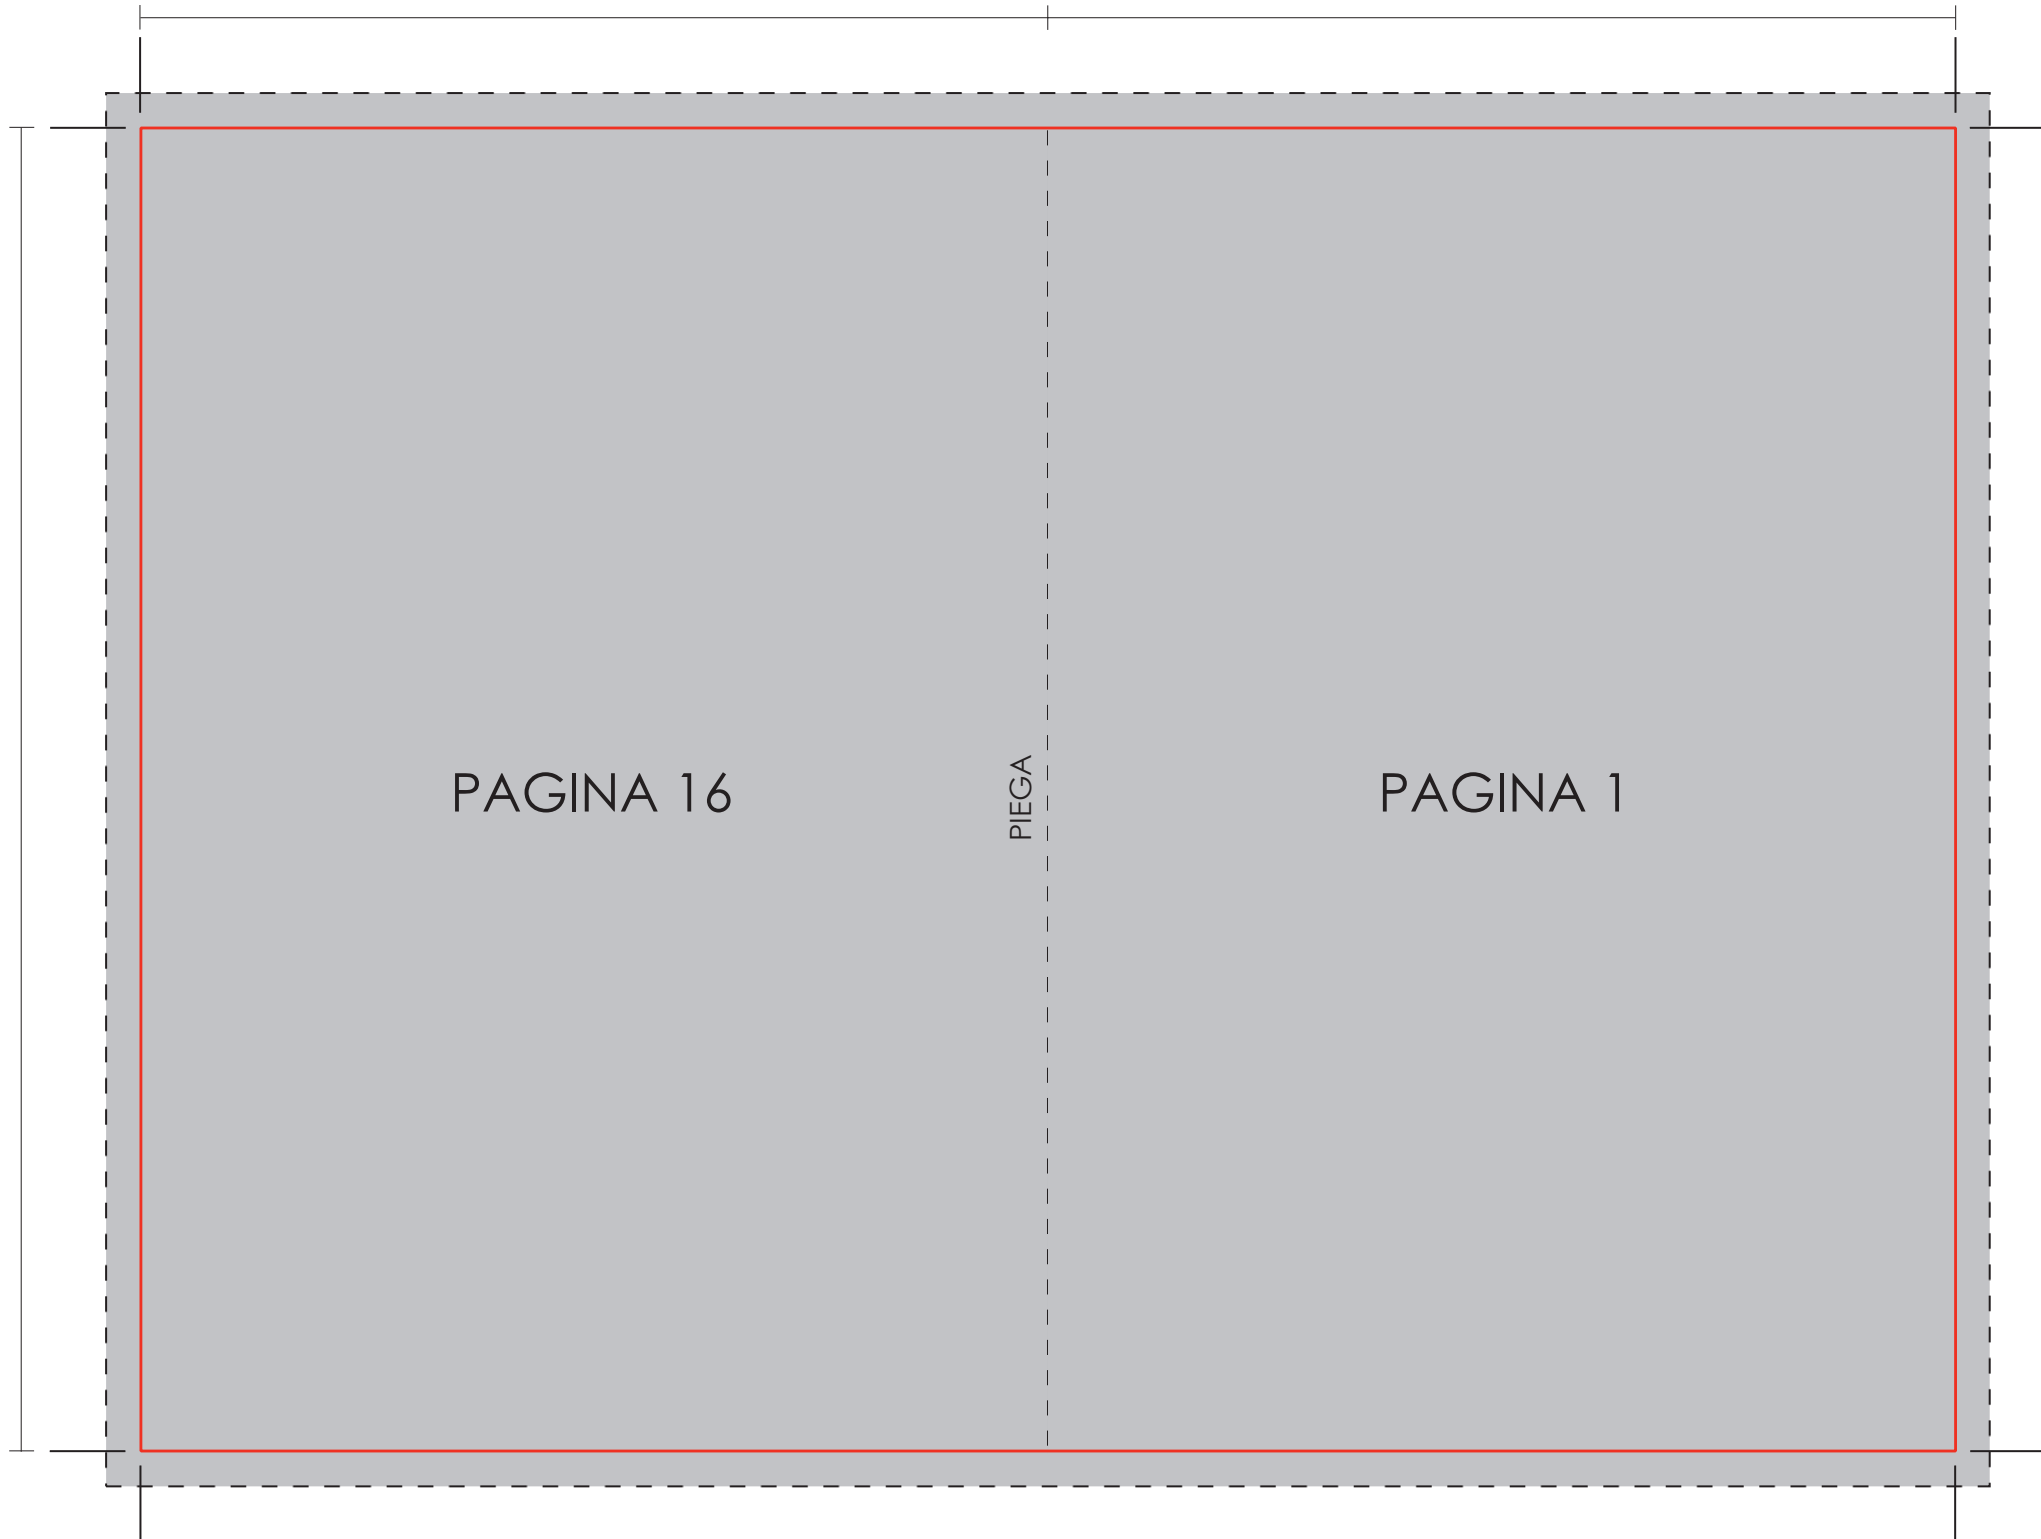

Specifiche Tecniche

Booklet DVD 16 pagine

 = dimensione totale area di stampa 240 x 175 mm

 = abbondanza da aggiungere

 = indicare i crocini di taglio

Caratteristiche del file grafico:

- File in quadricromia (CMYK)
- Risoluzione minima 300 Dpi

Specifiche della stampa su carta:

- Spessore minimo linee in positivo: 0,2 mm
- Spessore minimo linee in negativo: 0,3 mm
- Altezza minima dei caratteri: 4 pt
- Altezza minima dei caratteri in negativo: 5 pt
- **NOTA: al fine di ottenere una miglior resa di stampa, si consiglia di realizzare il colore nero con le seguenti percentuali: C 80 M 60 Y 60 K 100**

PIEGA

PAGINA 1

120 mm

120 mm

175 mm

PAGINA 2

PIEGA

PAGINA 15