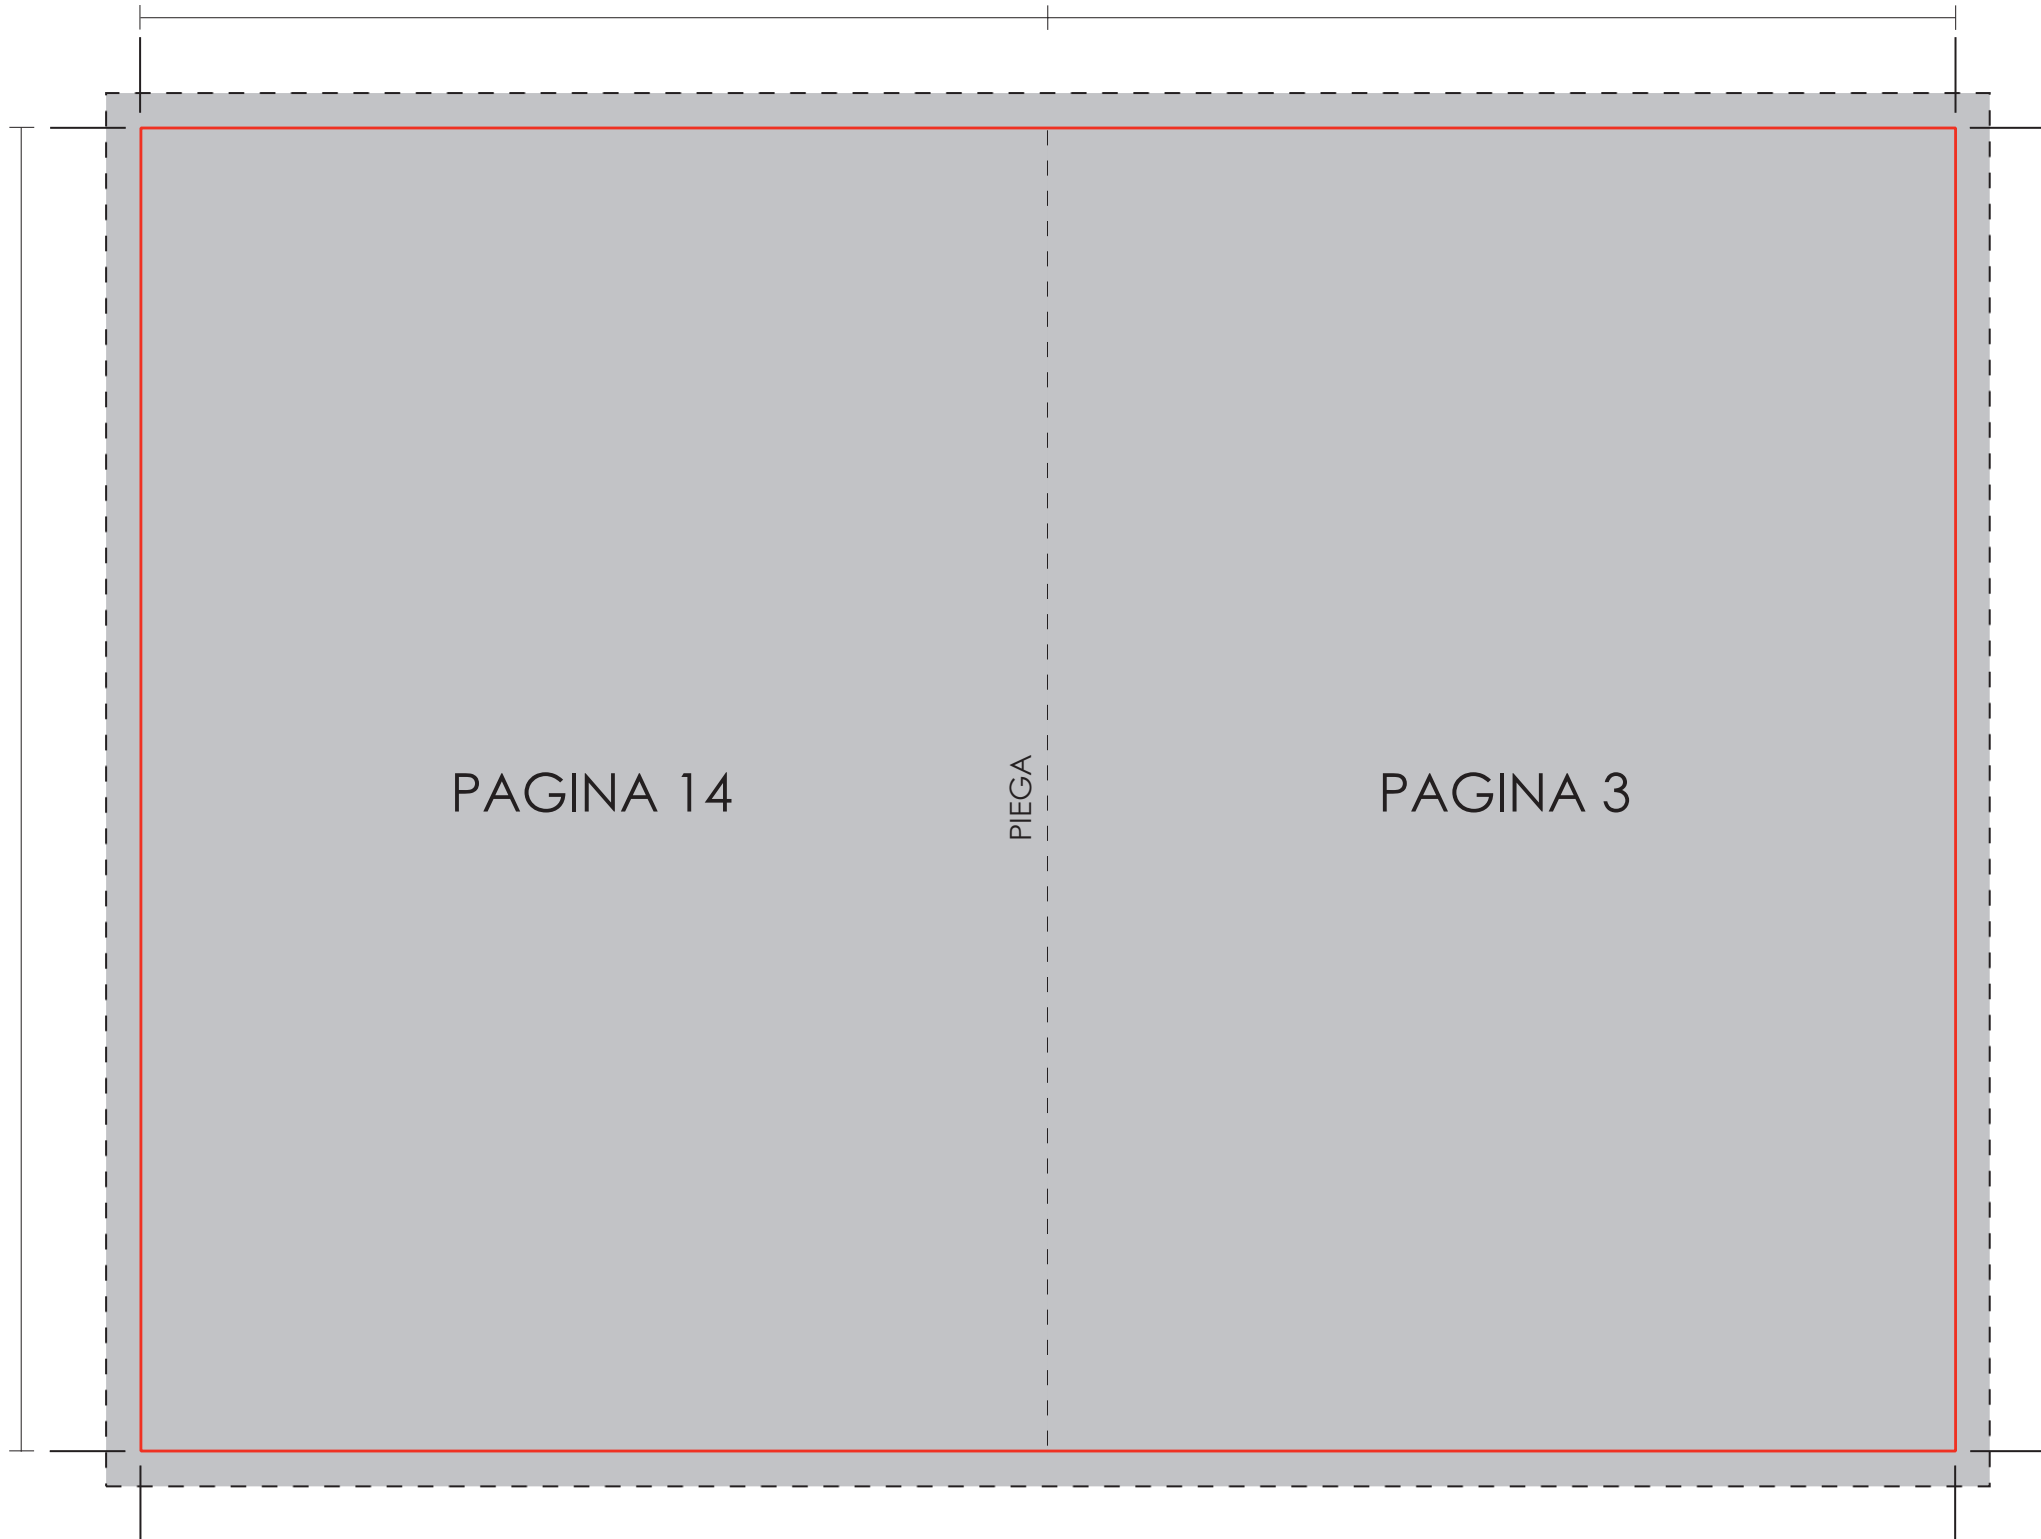

Specifiche Tecniche

Booklet DVD 16 pagine

 = dimensione totale area di stampa 240 x 175 mm

 = abbondanza da aggiungere

 = indicare i crocini di taglio

Caratteristiche del file grafico:

- File in quadricromia (CMYK)
- Risoluzione minima 300 Dpi

Specifiche della stampa su carta:

- Spessore minimo linee in positivo: 0,2 mm
- Spessore minimo linee in negativo: 0,3 mm
- Altezza minima dei caratteri: 4 pt
- Altezza minima dei caratteri in negativo: 5 pt
- **NOTA: al fine di ottenere una miglior resa di stampa, si consiglia di realizzare il colore nero con le seguenti percentuali: C 80 M 60 Y 60 K 100**

120 mm

120 mm

175 mm

PAGINA 14

PIEGA

PAGINA 3

120 mm

120 mm