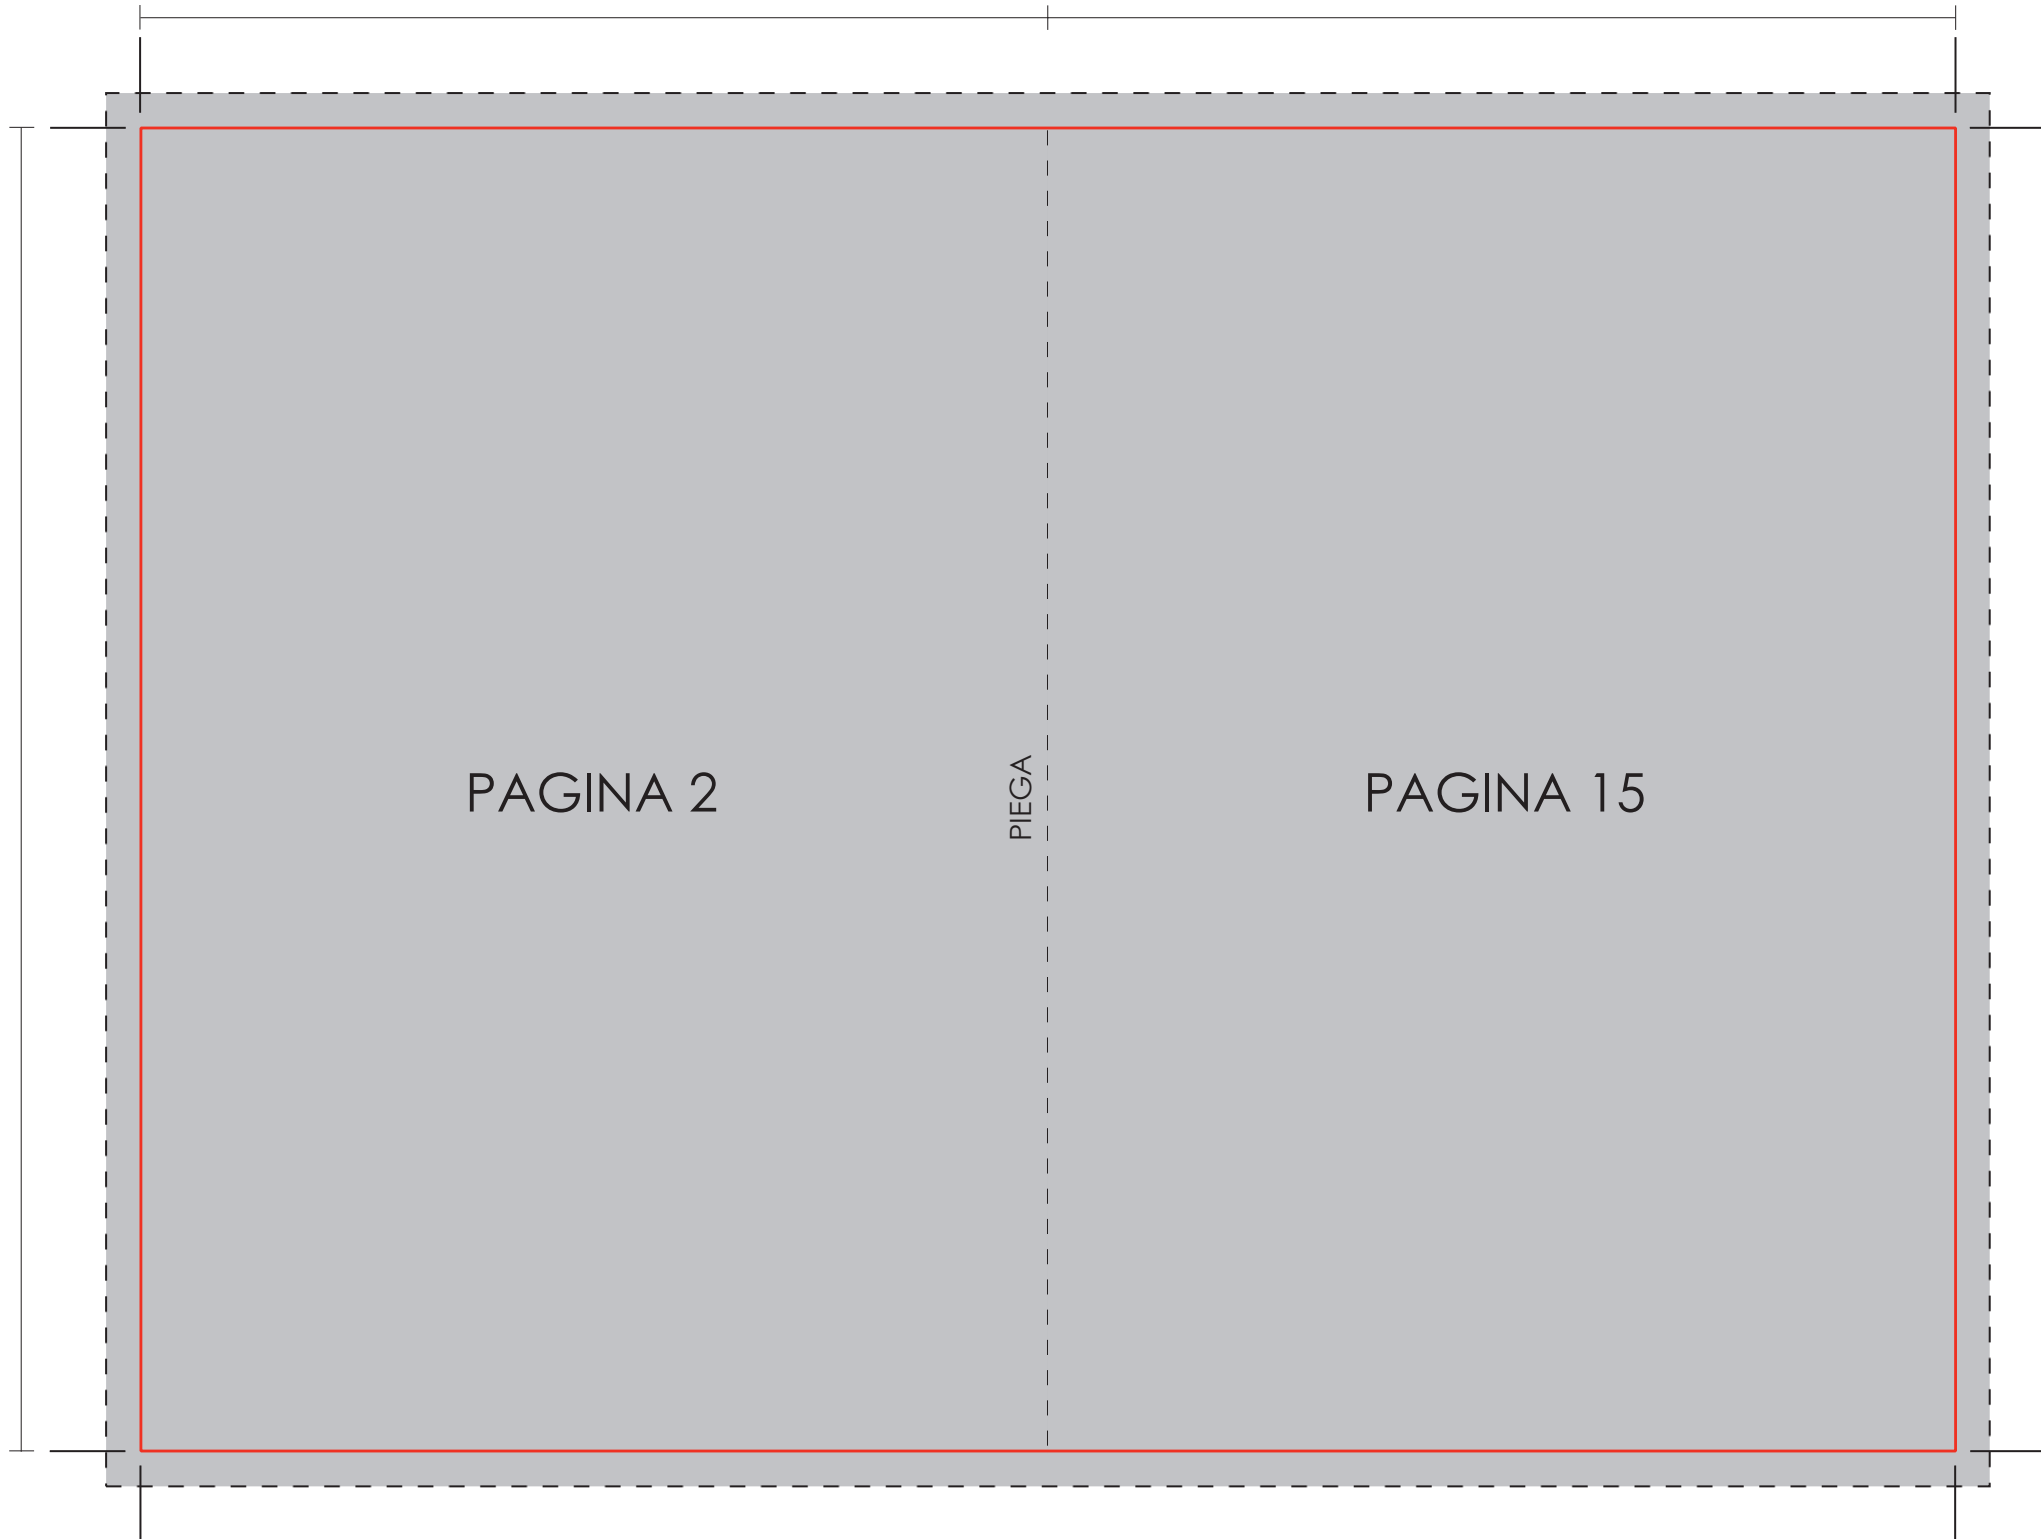

Specifiche Tecniche

Booklet DVD 16 pagine

 = dimensione totale area di stampa 240 x 175 mm

 = abbondanza da aggiungere

 = indicare i crocini di taglio

Caratteristiche del file grafico:

- File in quadricromia (CMYK)
- Risoluzione minima 300 Dpi

Specifiche della stampa su carta:

- Spessore minimo linee in positivo: 0,2 mm
- Spessore minimo linee in negativo: 0,3 mm
- Altezza minima dei caratteri: 4 pt
- Altezza minima dei caratteri in negativo: 5 pt
- **NOTA: al fine di ottenere una miglior resa di stampa, si consiglia di realizzare il colore nero con le seguenti percentuali: C 80 M 60 Y 60 K 100**

PIEGA

PAGINA 1

120 mm

120 mm

175 mm

PAGINA 2

PIEGA

PAGINA 15

120 mm

120 mm

175 mm

PAGINA 14

PIEGA

PAGINA 3

120 mm

120 mm