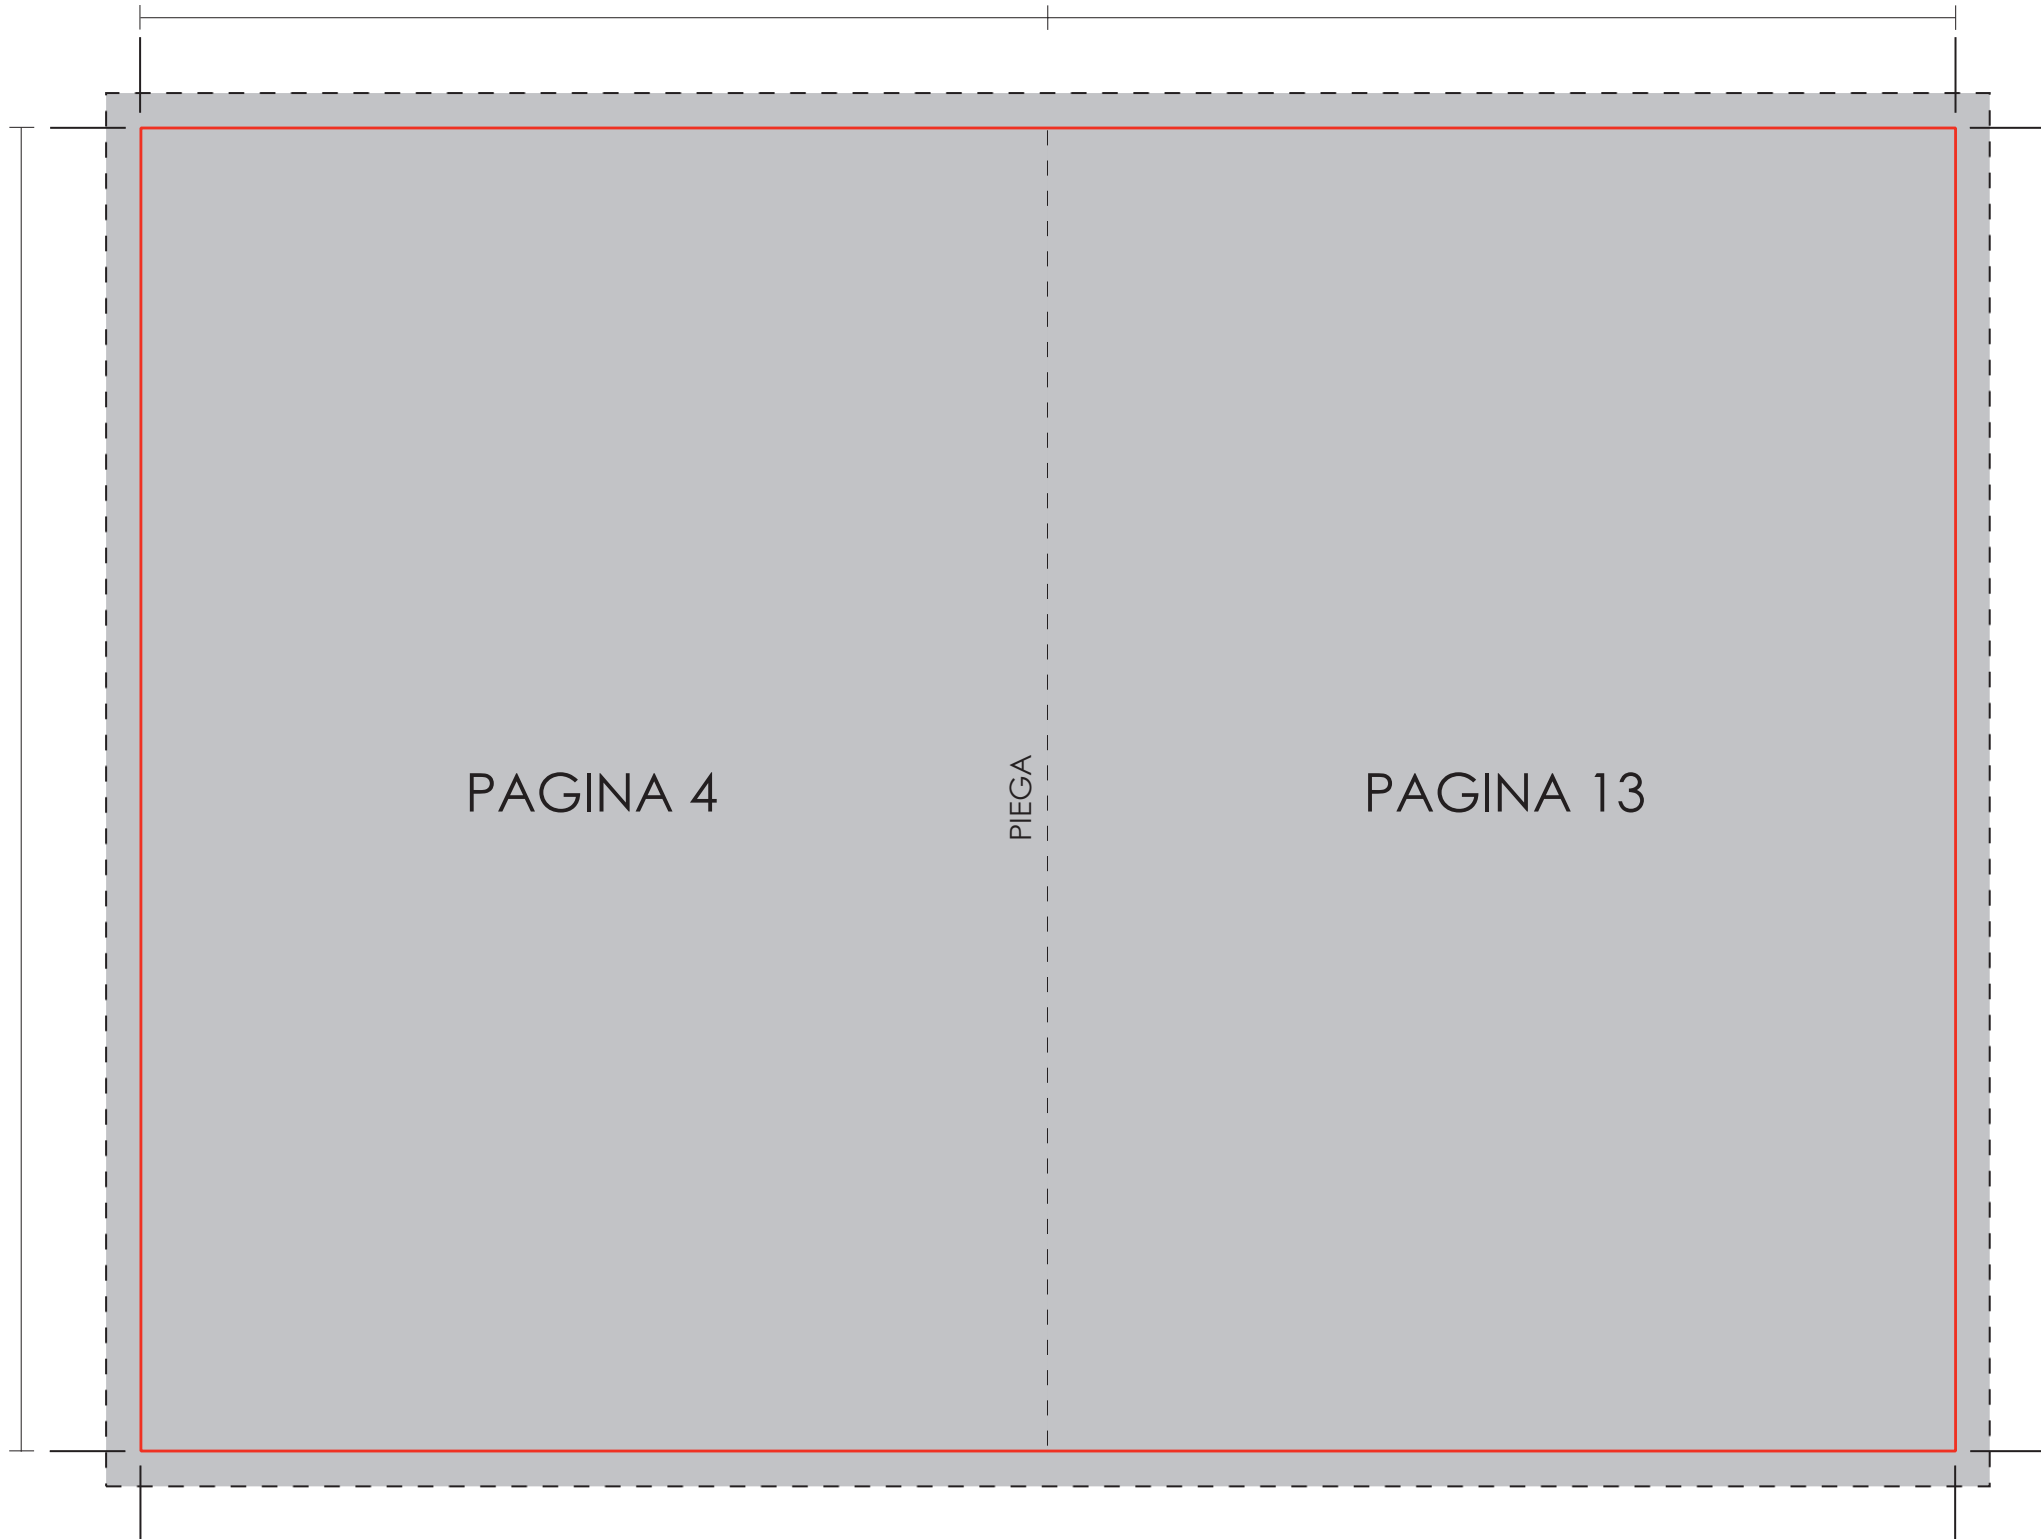

120 mm

120 mm

175 mm

PAGINA 4

PIEGA

PAGINA 13