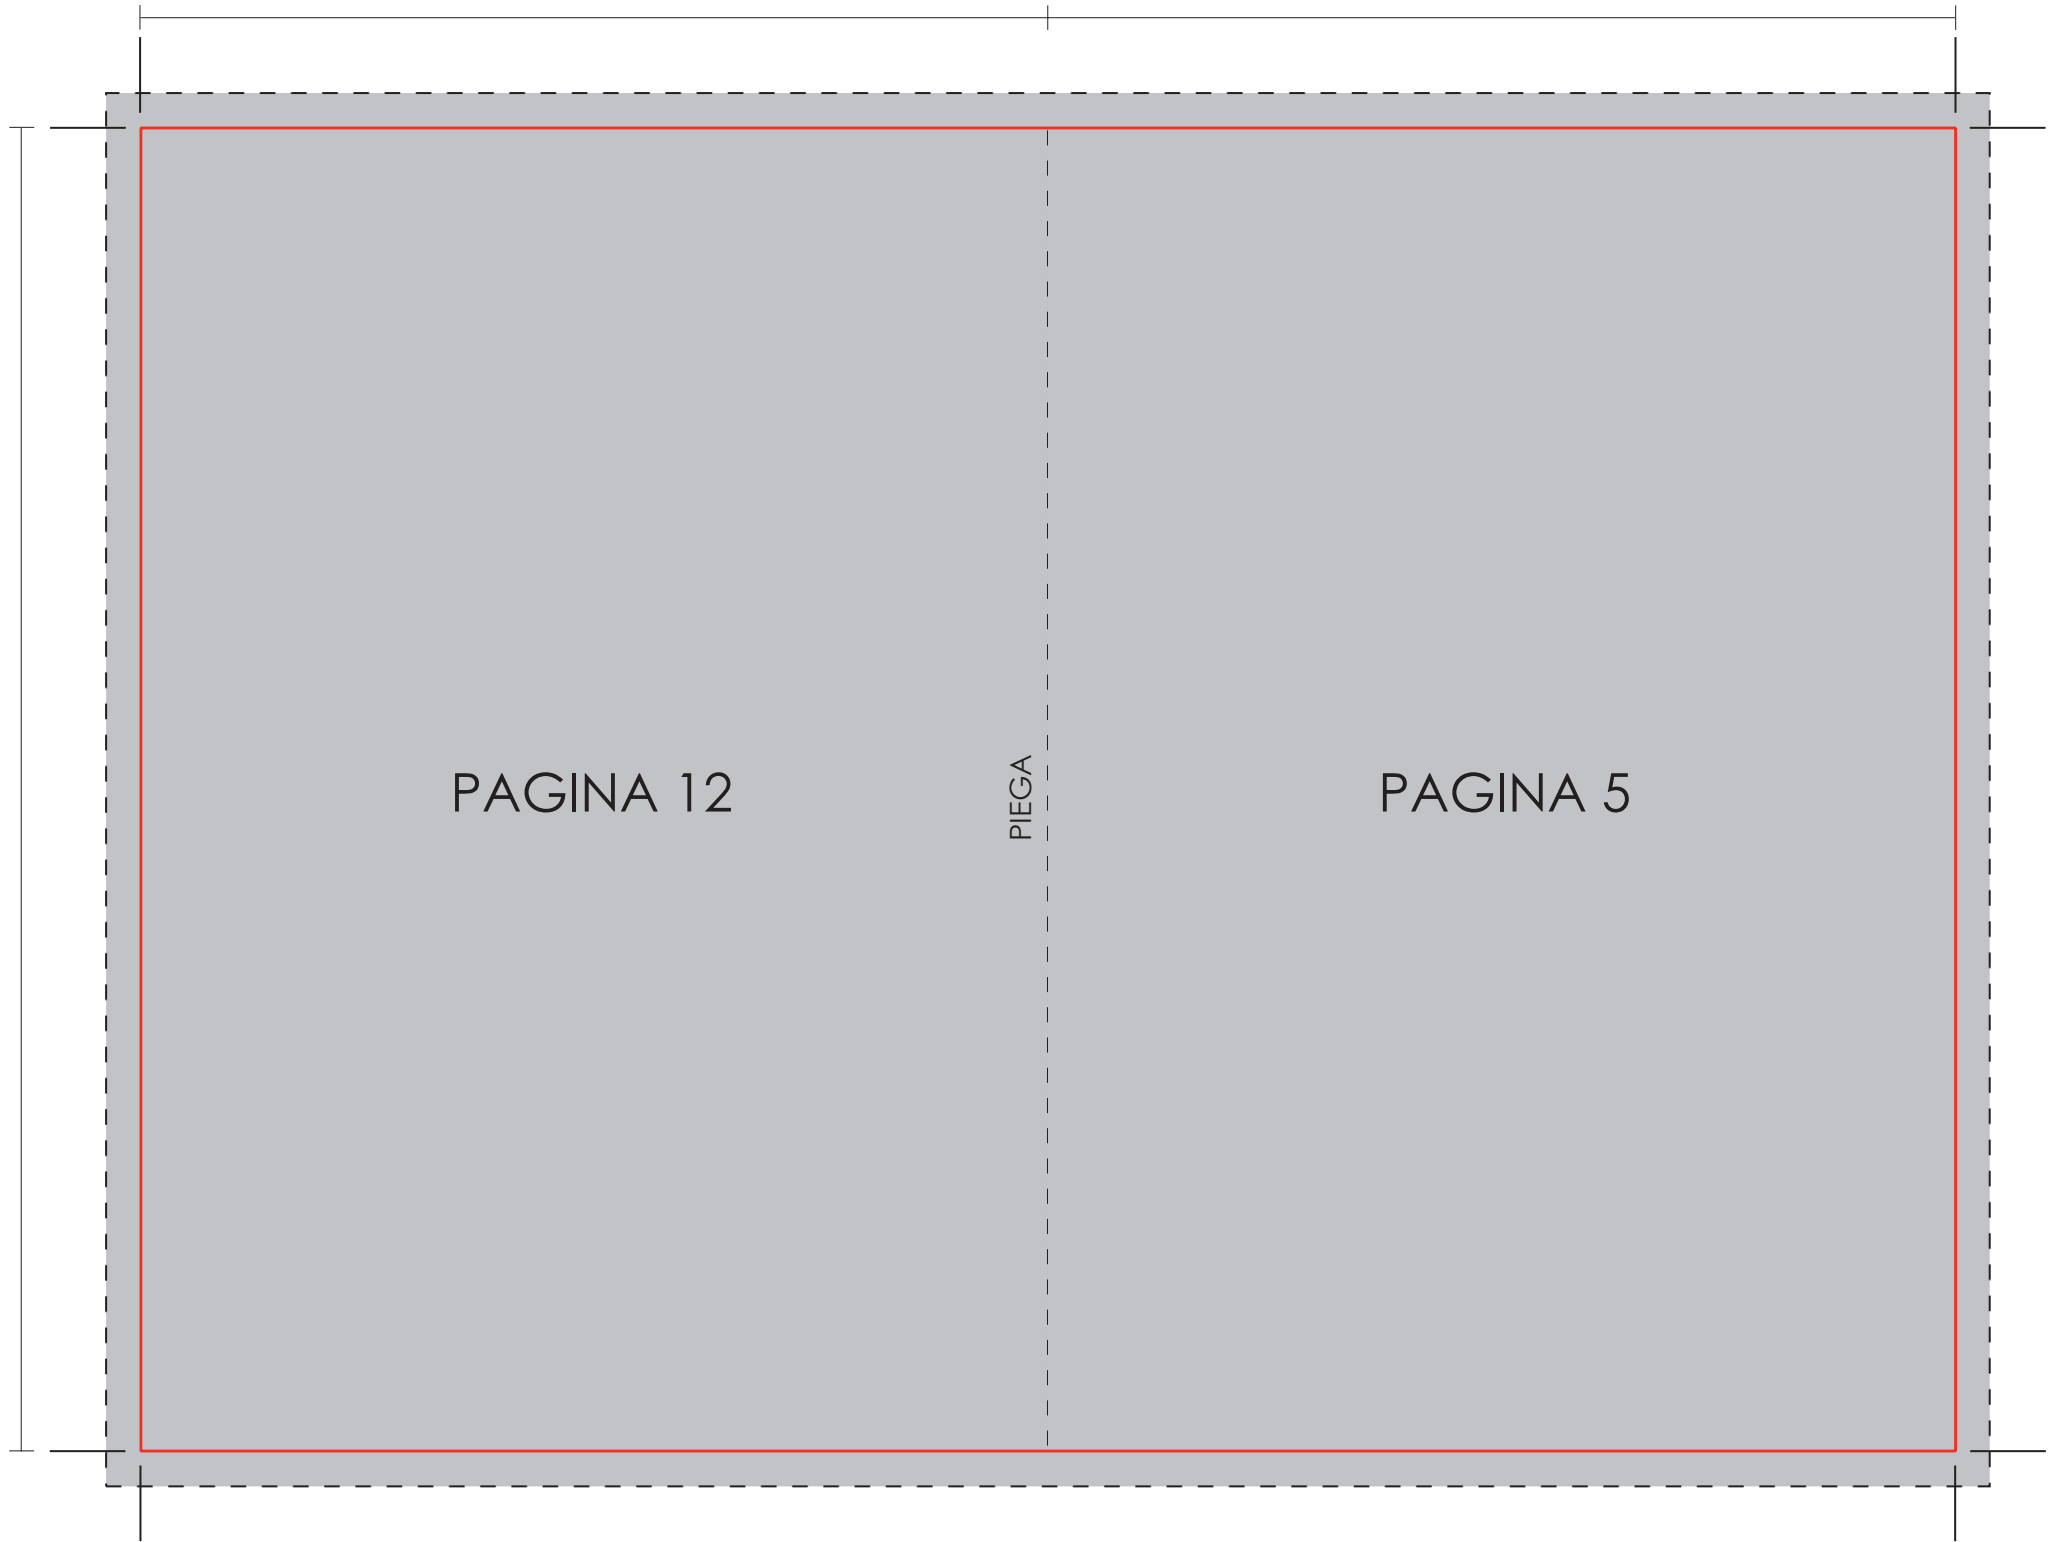

Specifiche Tecniche

Booklet DVD 16 pagine

 = dimensione totale area di stampa 240 x 175 mm

 = abbondanza da aggiungere

 = indicare i crocini di taglio

Caratteristiche del file grafico:

- File in quadricromia (CMYK)
- Risoluzione minima 300 Dpi

175 mm

PAGINA 4

PIEGA

PAGINA 13

120 mm

120 mm

175 mm

PAGINA 12

PIEGA

PAGINA 5

120 mm

120 mm

175 mm

PAGINA 6

PIEGA

PAGINA 11