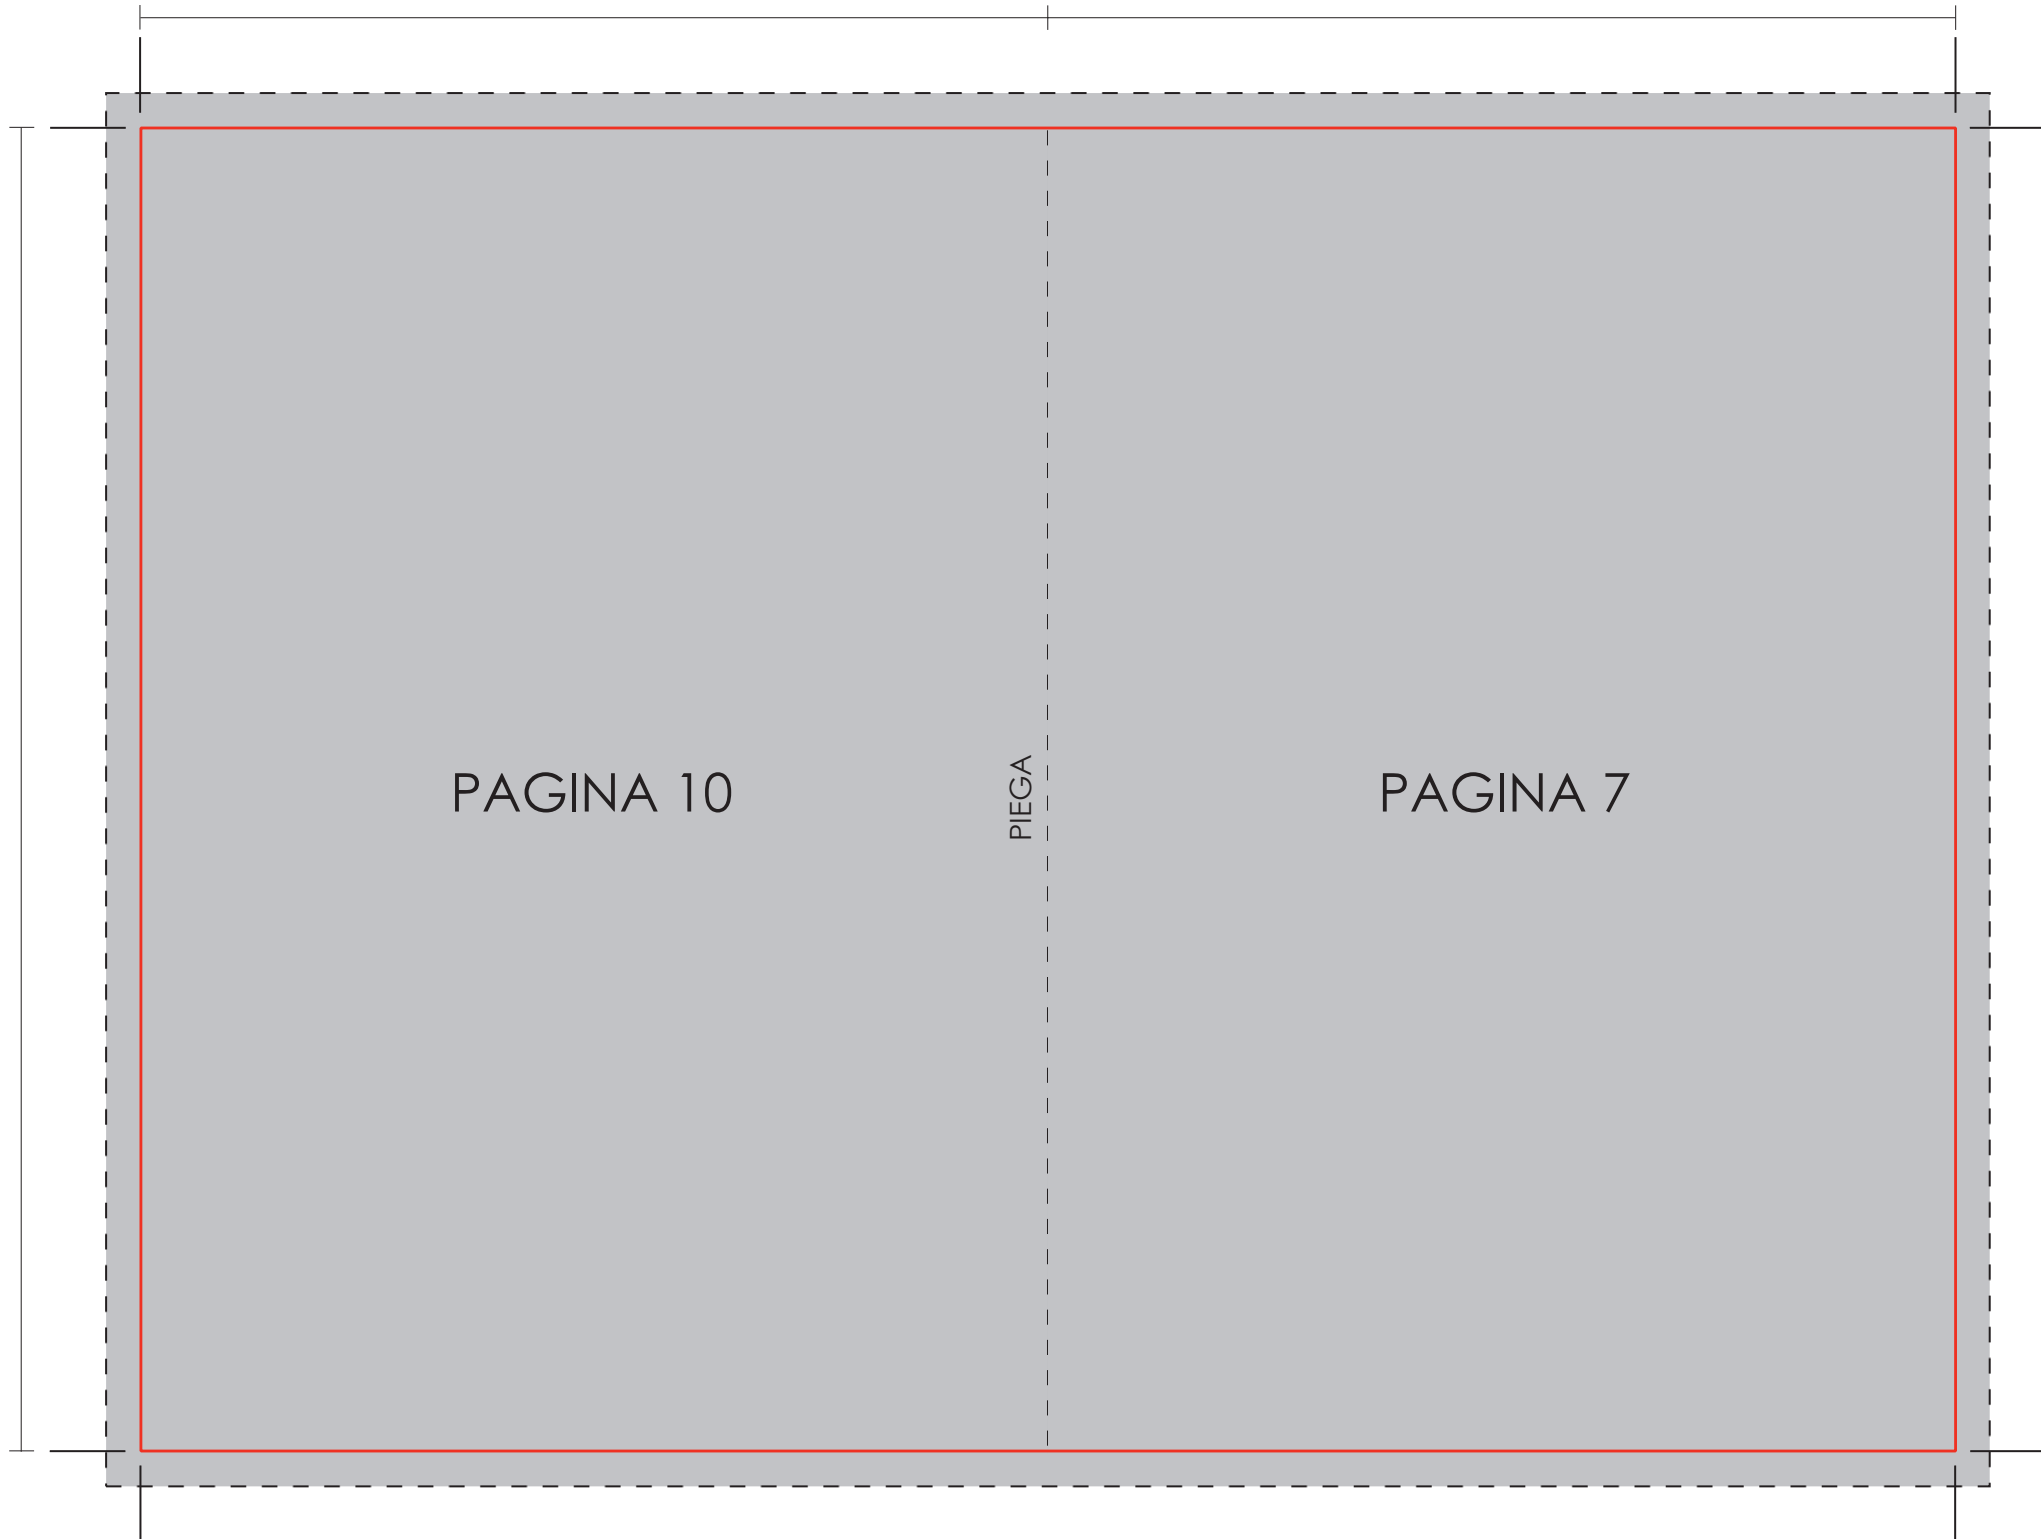

Specifiche Tecniche

Booklet DVD 16 pagine

 = dimensione totale area di stampa 240 x 175 mm

 = abbondanza da aggiungere

 = indicare i crocini di taglio

Caratteristiche del file grafico:

- File in quadricromia (CMYK)
- Risoluzione minima 300 Dpi

PIEGA

PAGINA 5

120 mm

120 mm

175 mm

PAGINA 6

PIEGA

PAGINA 11

120 mm

120 mm

175 mm

PAGINA 10

PIEGA

PAGINA 7

120 mm

120 mm