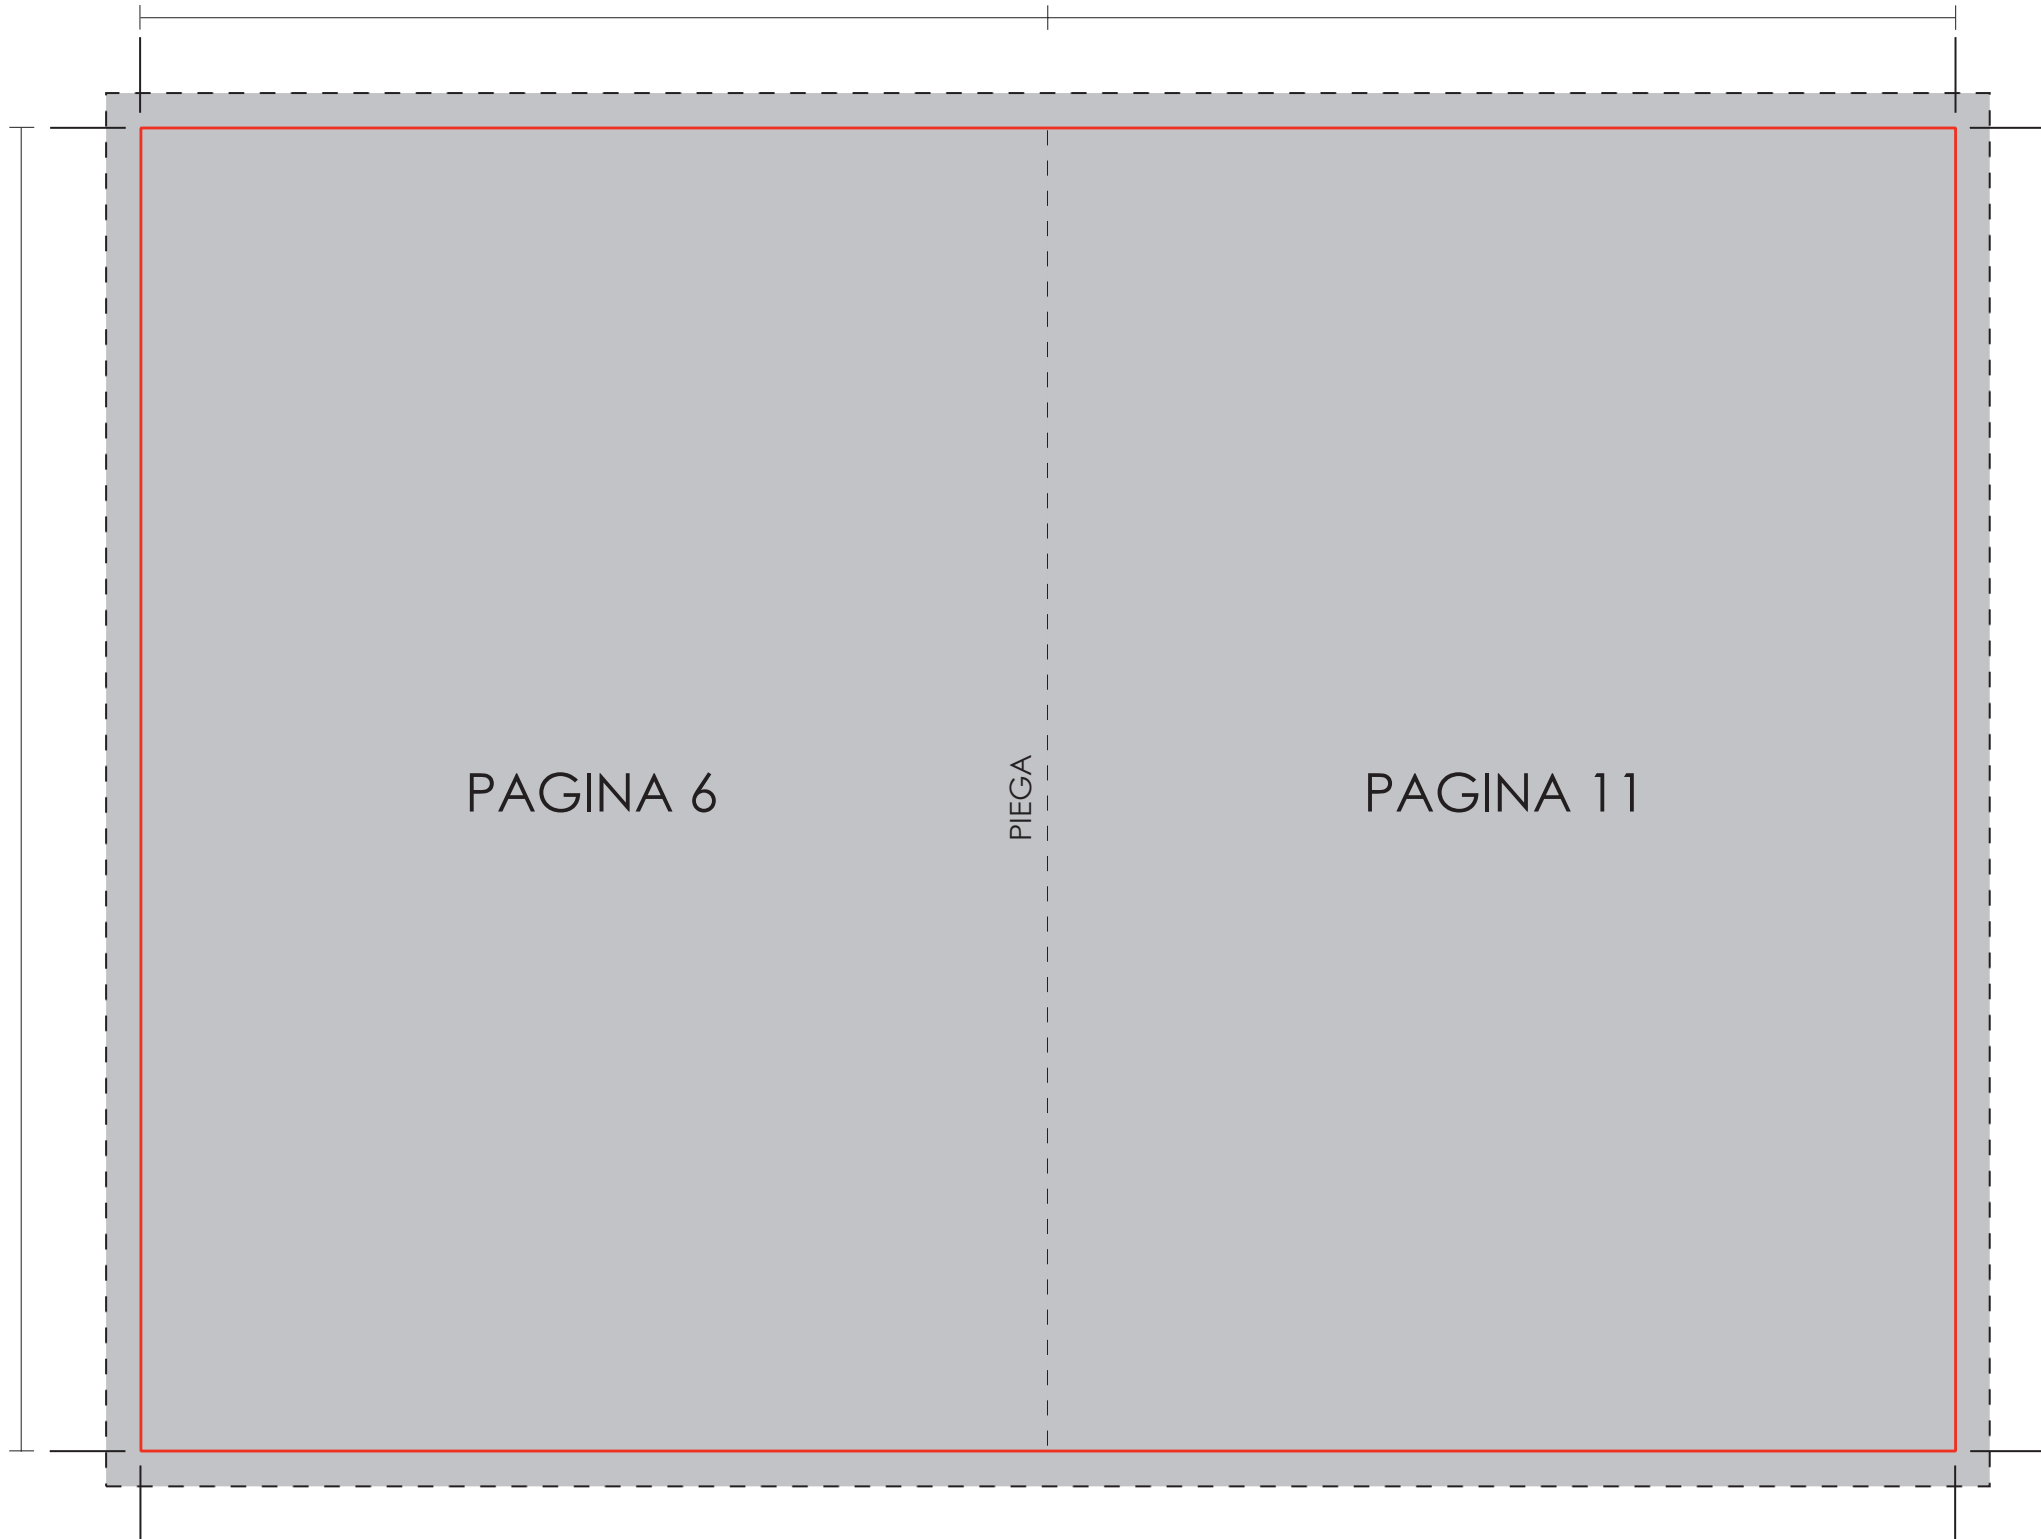

Specifiche Tecniche

Booklet DVD 16 pagine

 = dimensione totale area di stampa 240 x 175 mm

 = abbondanza da aggiungere

 = indicare i crocini di taglio

Caratteristiche del file grafico:

- File in quadricromia (CMYK)
- Risoluzione minima 300 Dpi

PIEGA

PAGINA 5

120 mm

120 mm

175 mm

PAGINA 6

PIEGA

PAGINA 11

120 mm

120 mm

175 mm

PAGINA 10

PIEGA

PAGINA 7

120 mm

120 mm