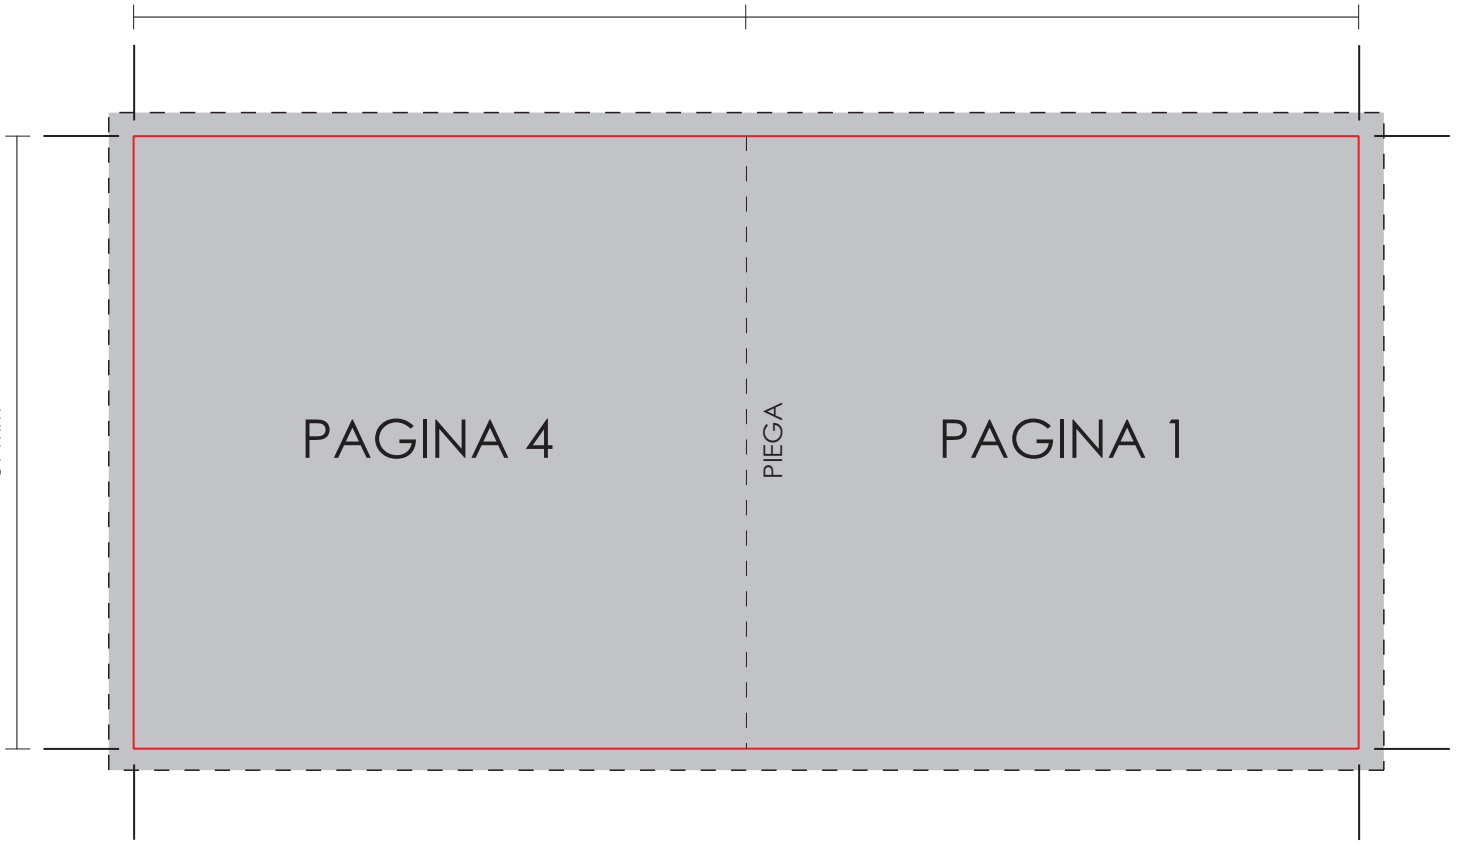

Specifiche Tecniche

Booklet mini CD/DVD 4 pagine

 = dimensione totale area di stampa 162 x 81 mm

 = abbondanza da aggiungere

 = indicare i crocini di taglio

Caratteristiche del file grafico:

- File in quadricromia (CMYK)
- Risoluzione minima 300 Dpi

PAGINA 1

81 mm

81 mm

81 mm

PAGINA 2

PIEGA

PAGINA 3